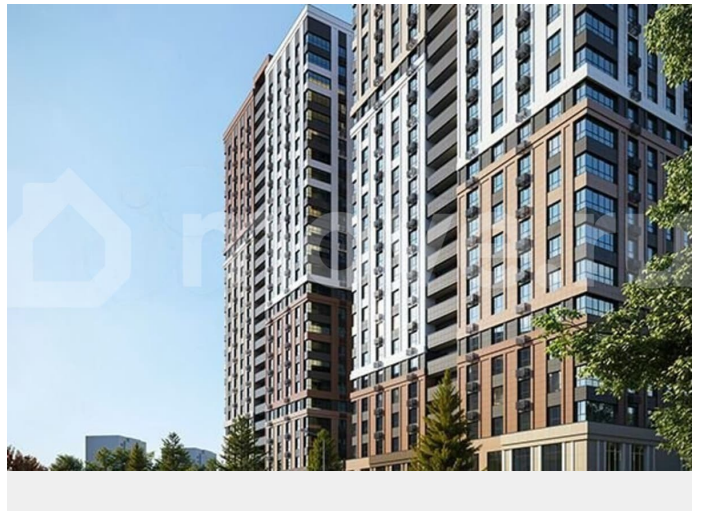

Раздел

[Квартиры](#)

Квартира в новостройке

да

Описание

КВАРТИРЫ С ЕЖЕМЕСЯЧНЫМ ПЛАТЕЖОМ ОТ 545 ?/месяц Траншевая ипотека БЕЗ УДОРОЖАНИЯ - Идеально подходит для инвестиций Успейте купить квартиру в проекте бизнес-класса «Звезда Столицы 2» выгодно! Акции, которые действуют сейчас:

для заметок

•? Квартыры от 545 ?/месяц •? Скидки до 2 000 000 ?/месяц (учтено в цене) •? Ипотека от 4% на весь срок без удорожания! Вы можете выбрать один из вариантов отделки: Черновая; Предчистовая (white-box); Ремонт под ключ (2 стиливых решения). Новый жилой комплекс бизнес-класса в центре Ростова?на?Дону. Звёздная локация от надежного застройщика.Выбирая место для открытий, отдыха или развития, вы можете быть уверены в комфорте поездки: быстрые маршруты на личном авто или такси, большой выбор направлений железнодорожного общественного транспорта. Покупая квартиру в ЖК «Звезда Столицы 2», Вы приобретаете: • Приватная территория • Многоуровневый внутренний двор с озеленением • Детские и спортивные площадки • Гранд-терраса - между первой и второй секцией на крыше • Подземный паркинг • Образовательные и коммерческие сервисы на территории ЖК • Кофейни и рестораны • Спортивная студия • Мини-кинотеатр • Колясочные • Сервис-менеджер • Коворкинг центр • Специальное место для хранения заказов; Круглосуточное видеонаблюдение охватывает общественные пространства и весь периметр двора. Вход на территорию осуществляется через приложение «Умный дом» При покупке НАПРЯМУЮ ОТ ЗАСТРОЙЩИКА – получите индивидуальную скидку! Звоните сейчас!