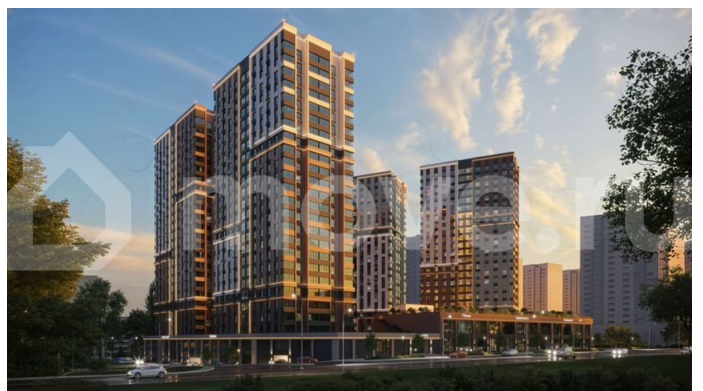

Раздел

[Квартиры](#)

Квартира в новостройке

да

Описание

КВАРТИРЫ С ЕЖЕМЕСЯЧНЫМ ПЛАТЕЖОМ ОТ 545 ?/месяц Траншевая ипотека БЕЗ УДОРОЖАНИЯ - Идеально подходит для инвестиций Успейте купить квартиру в проекте бизнес-класса «Звезда Столицы 2» выгодно! Акции, которые действуют сейчас:

для заметок

•? Квартыры от 545 ?/месяц •? Скидки до 2 000 000 ?/месяц (учтено в цене) •? Ипотека от 4% на весь срок без удорожания! Вы можете выбрать один из вариантов отделки: Черновая; Предчистовая (white-box); Ремонт под ключ (2 стиливых решения). Новый жилой комплекс бизнес-класса в центре Ростова?на?Дону. Звёздная локация от надежного застройщика.Выбирая место для открытий, отдыха или развития, вы можете быть уверены в комфорте поездки: быстрые маршруты на личном авто или такси, большой выбор направлений железнодорожного общественного транспорта. Покупая квартиру в ЖК «Звезда Столицы 2», Вы приобретаете: • Приватная территория • Многоуровневый внутренний двор с озеленением • Детские и спортивные площадки • Гранд-терраса - между первой и второй секцией на крыше • Подземный паркинг • Образовательные и коммерческие сервисы на территории ЖК • Кофейни и рестораны • Спортивная студия • Мини-кинотеатр • Колясочные • Сервис-менеджер • Коворкинг центр • Специальное место для хранения заказов; Круглосуточное видеонаблюдение охватывает общественные пространства и весь периметр двора. Вход на территорию осуществляется через приложение «Умный дом» При покупке НАПРЯМУЮ ОТ ЗАСТРОЙЩИКА – получите индивидуальную скидку! Звоните сейчас!