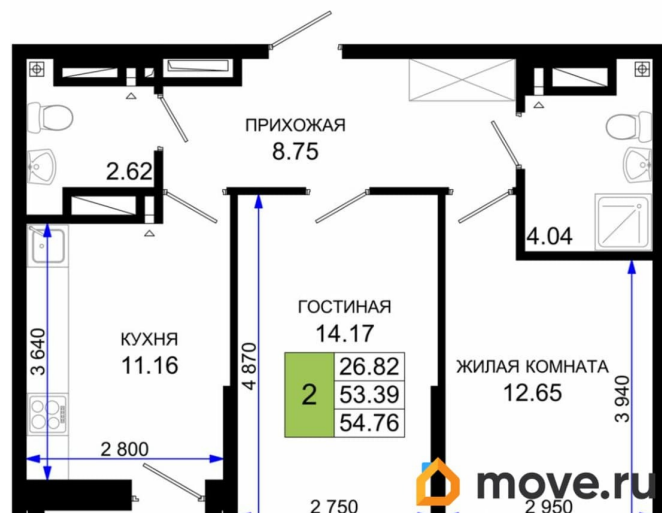

Округ

[Ростов-на-Дону, Октябрьский район](#)

Улица

[Элеваторный переулок](#)

Квартира

Количество комнат

2

Высота потолков

2.7 м

Общая площадь

54.76 м²

Этаж

20/25

Детали объекта

Тип сделки

Продам

Раздел

[Квартиры](#)

Квартира в новостройке

да

Год сдачи

4 квартал 2026 г.

для заметок

лифт

Описание

Продаётся 2-комнатная квартира в строящемся доме (Поз 2.2), срок сдачи: IV-кв. 2026, общей площадью 54.76 кв.м., на 20 этаже. Почувствуйте настроение Ростова-на-Дону - города богатой истории и ярких перспектив! Мы приветствуем вас здесь, в ЖК «Октябрь Парк»! Этот комплекс является истинным оазисом современного комфорта и уюта, где передовые архитектурные решения идеально дополнены ландшафтными элементами и стилем. Он предлагает не просто жильё, а место для жизни в городе, известном своим гостеприимством, развитой инфраструктурой и прекрасными возможностями для досуга и бизнеса.