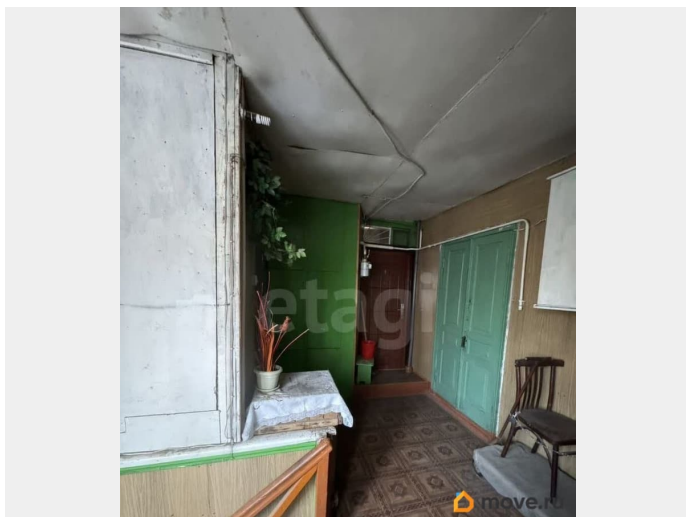

[Ростов-на-Дону, Пролетарский район](#)

Квартира

Количество комнат

2

Площадь кухни

6.9 м²

Общая площадь

54.7 м²

косметический

Описание

Продается двухкомнатная квартира под ремонт в историческом районе Ростова-на-Дону, Нахичевань, по адресу: улица 25-я Линия, 8. Общая площадь квартиры

для заметок

составляет 54.7 Квартира расположена на втором этаже двухэтажного дома. Высота потолков — 2.76 метра, окна выходят во двор, что обеспечивает тишину и спокойствие. Квартира без ремонта. Планировка включает две изолированные комнаты и отдельный санузел. Это отличный вариант для тех, кто хочет обустроить жилье под собственные потребности и предпочтения. Дом находится в хорошем состоянии, несмотря на возраст, и поддерживается в порядке. В шаговой доступности от дома есть все необходимое для комфортной жизни: школы, детские сады, колледжи, клиники и магазины. Отличная транспортная доступность: можно быстро добраться до центра города и других районов. Продажа от собственника. Документы готовы к сделке. Все юридические аспекты проверены и обременений нет. Не упустите шанс приобрести квартиру в одном из самых колоритных районов города. Код пользователя: 188813 Номер в базе: 9962291