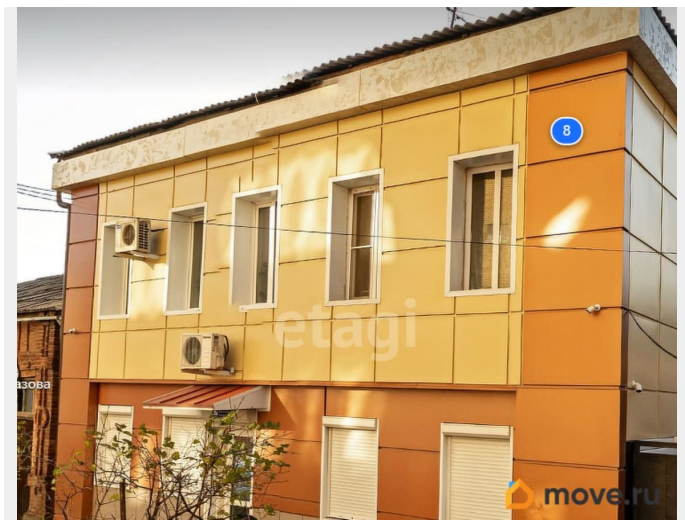

косметический

Описание

Продается двухкомнатная квартира под ремонт в историческом районе Ростова-на-Дону, Нахичевань, по адресу: улица 25-я Линия, 8. Общая площадь квартиры

для заметок

составляет 54.7 Квартира расположена на втором этаже двухэтажного дома. Высота потолков — 2.76 метра, окна выходят во двор, что обеспечивает тишину и спокойствие. Квартира без ремонта. Планировка включает две изолированные комнаты и отдельный санузел. Это отличный вариант для тех, кто хочет обустроить жилье под собственные потребности и предпочтения. Дом находится в хорошем состоянии, несмотря на возраст, и поддерживается в порядке. В шаговой доступности от дома есть все необходимое для комфортной жизни: школы, детские сады, колледжи, клиники и магазины. Отличная транспортная доступность: можно быстро добраться до центра города и других районов. Продажа от собственника. Документы готовы к сделке. Все юридические аспекты проверены и обременений нет. Не упустите шанс приобрести квартиру в одном из самых колоритных районов города. Код пользователя: 188813 Номер в базе: 9962291