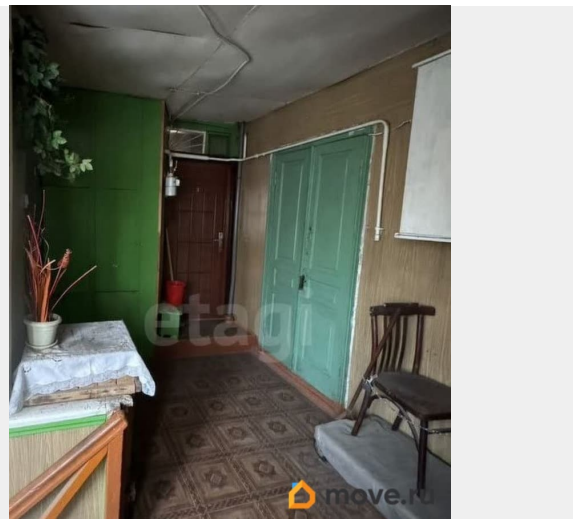

[Ростов-на-Дону, Пролетарский район](#)

Квартира

Количество комнат

2

Площадь кухни

6.9 м²

Общая площадь

54.7 м²

косметический

Описание

Продается двухкомнатная квартира под ремонт в историческом районе Ростова-на-Дону, Нахичевань, по адресу: улица 25-я Линия, 8. Общая площадь квартиры

для заметок

составляет 54.7 Квартира расположена на втором этаже двухэтажного дома. Высота потолков — 2.76 метра, окна выходят во двор, что обеспечивает тишину и спокойствие. Квартира без ремонта. Планировка включает две изолированные комнаты и отдельный санузел. Это отличный вариант для тех, кто хочет обустроить жилье под собственные потребности и предпочтения. Дом находится в хорошем состоянии, несмотря на возраст, и поддерживается в порядке. В шаговой доступности от дома есть все необходимое для комфортной жизни: школы, детские сады, колледжи, клиники и магазины. Отличная транспортная доступность: можно быстро добраться до центра города и других районов. Продажа от собственника. Документы готовы к сделке. Все юридические аспекты проверены и обременений нет. Не упустите шанс приобрести квартиру в одном из самых колоритных районов города. Код пользователя: 188813 Номер в базе: 9962291