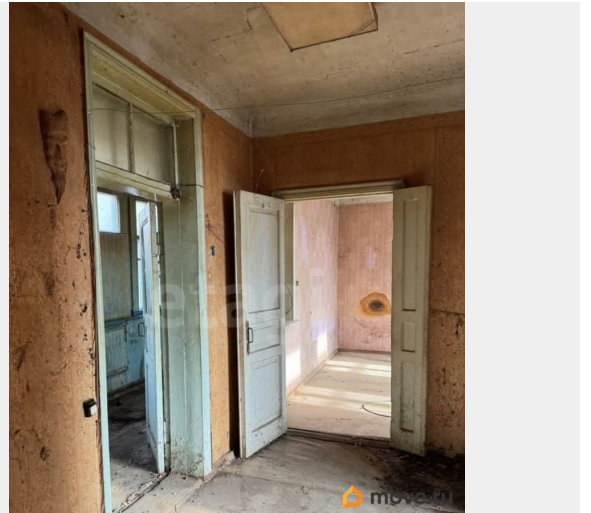

косметический

Описание

Продается двухкомнатная квартира под ремонт в историческом районе Ростова-на-Дону, Нахичевань, по адресу: улица 25-я Линия, 8. Общая площадь квартиры

для заметок

составляет 54.7 Квартира расположена на втором этаже двухэтажного дома. Высота потолков — 2.76 метра, окна выходят во двор, что обеспечивает тишину и спокойствие. Квартира без ремонта. Планировка включает две изолированные комнаты и отдельный санузел. Это отличный вариант для тех, кто хочет обустроить жилье под собственные потребности и предпочтения. Дом находится в хорошем состоянии, несмотря на возраст, и поддерживается в порядке. В шаговой доступности от дома есть все необходимое для комфортной жизни: школы, детские сады, колледжи, клиники и магазины. Отличная транспортная доступность: можно быстро добраться до центра города и других районов. Продажа от собственника. Документы готовы к сделке. Все юридические аспекты проверены и обременений нет. Не упустите шанс приобрести квартиру в одном из самых колоритных районов города. Код пользователя: 188813 Номер в базе: 9962291