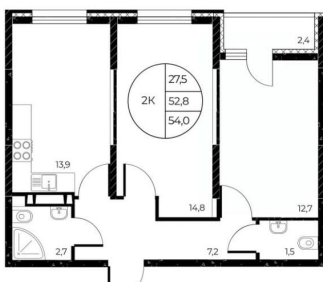

move.ru

ДОННЕОТСТРОЙ