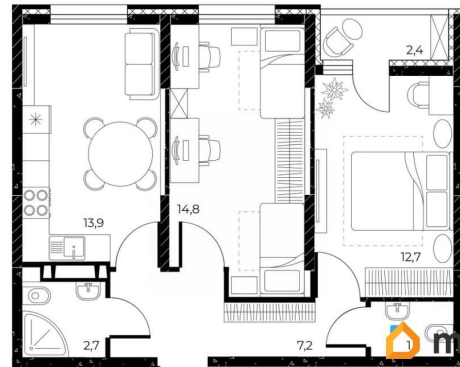

move.ru

move.ru

move.ru

ДОННЕОТСТРОЙ

move.ru