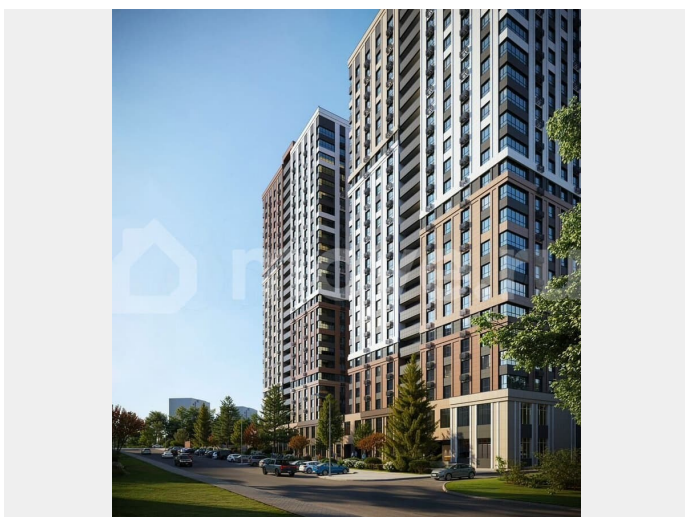

ДОНЕФСТРОЙ

ЖК БИЗНЕС-КЛАССА   В ЦЕНТРЕ ГОРОДА

ИПОТЕКА 3,5%
НА ВСЬ СРОК