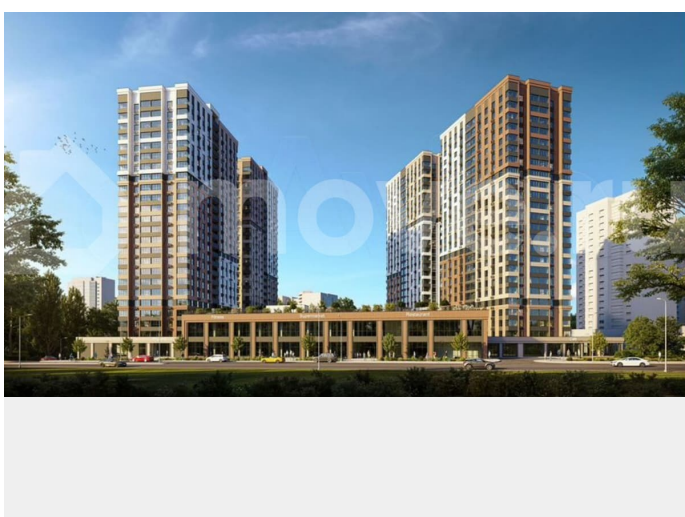

ДОНЕФСТРОЙ

ЖК БИЗНЕС-КЛАССА   В ЦЕНТРЕ ГОРОДА

ИПОТЕКА 3,5%
НА ВСЬ СРОК