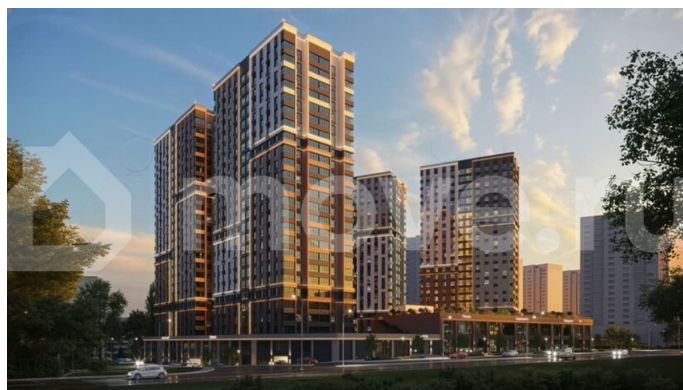

ДОНЕФСТРОЙ

ЖК БИЗНЕС-КЛАССА   В ЦЕНТРЕ ГОРОДА

ИПОТЕКА 3,5%
НА ВСЬ СРОК