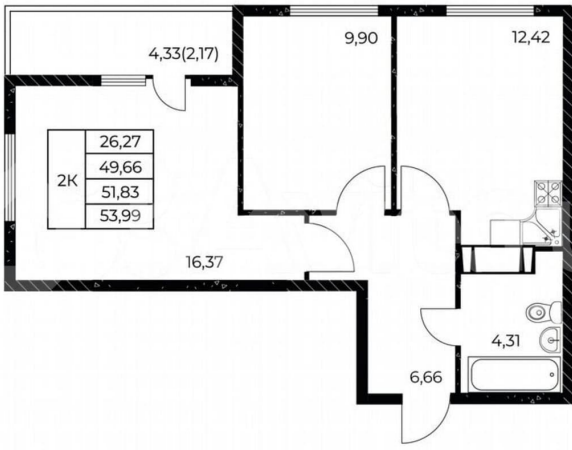

**Квартира**

Количество комнат

2

Общая площадь

54 м<sup>2</sup>

Этаж

16/25

**Детали объекта**

**ДОНФЕСТРОЙ**

ЖК БИЗНЕС-КЛАССА В ЦЕНТРЕ ГОРОДА

**ИПОТЕКА 5%**  
НА ВЕСЬ СРОК

The image shows a floor plan with various room dimensions: 4.33(2.17), 9.90, 12.42, 26.27, 49.66, 51.83, 53.99, 16.37, 4.31, and 6.66. A small table lists '2К' with values 26.27, 49.66, 51.83, and 53.99. The background features a modern high-rise building at night with illuminated windows and balconies.