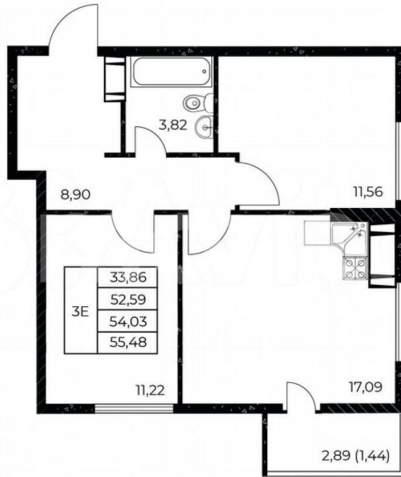

ДОННФОТСТРОЙ

ЖК БИЗНЕС-КЛАССА   В ЦЕНТРЕ ГОРОДА

ИПОТЕКА 5%
НА ВЕСЬ СРОК

3E

33,86
52,59
54,03
55,48

8,90   11,56

11,22   17,09

2,89 (1,44)

3,82

8,90

11,56

11,22

17,09

2,89 (1,44)

3,82