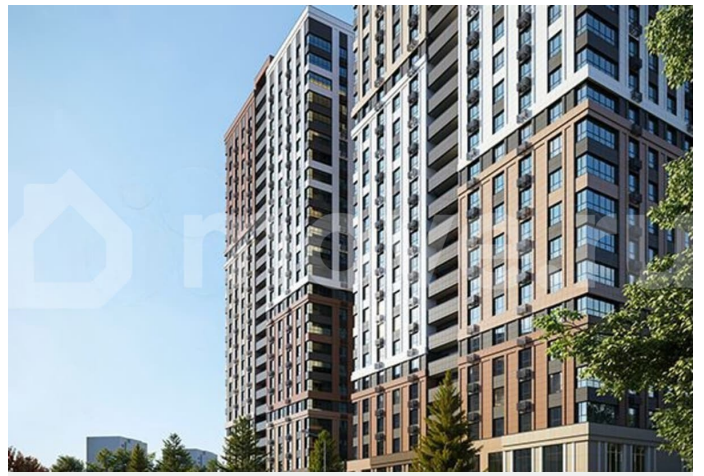

ДОННФОТСТРОЙ

ЖК БИЗНЕС-КЛАССА   В ЦЕНТРЕ ГОРОДА

ИПОТЕКА 5%
НА ВЕСЬ СРОК

3E

33,86
52,59
54,03
55,48

8,90   11,56

11,22   17,09

2,89 (1,44)

3,82

8,90

11,56

11,22

17,09

2,89 (1,44)

3,82