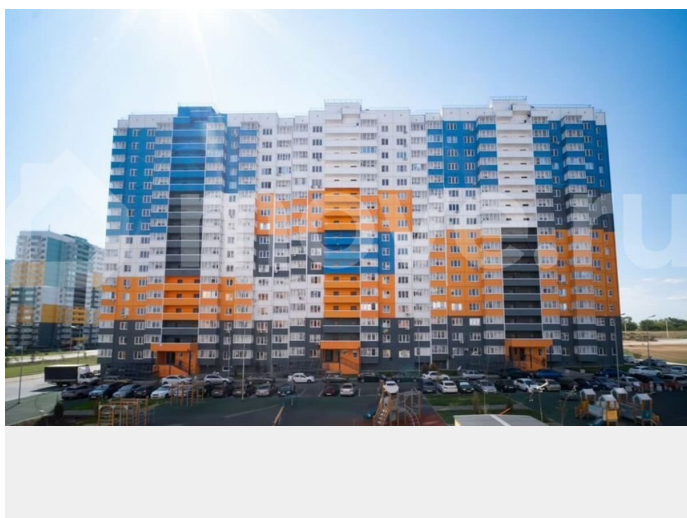

буквально создан для здорового образа жизни. Катайтесь на велосипедах или самокатах, занимайтесь пробежкой или скандинавской ходьбой на чистом воздухе!

ДВОРЫ В просторных дворах расположены разнообразные современные игровые площадки для детей с резиновым безопасным покрытием. Для молодежи и любителей спорта - уличные тренажеры и игровые площадки. Благоустроенные тротуары, зеленые газоны, деревья и кустарники. Дома расположены на большом расстоянии друг от друга, благодаря чему во дворах просторно и светло.

ГИБКИЕ ВАРИАНТЫ ПРИОБРЕТЕНИЯ КВАРТИРЫ — ИПОТЕКА СЕМЕЙНАЯ — ИТ-ИПОТЕКА — РАССРОЧКА — НАЛИЧНЫЙ РАСЧЕТ (предоставляется скидка) — МАТЕРИНСКИЙ КАПИТАЛ — ВСЕ ВИДЫ СЕРТИФИКАТОВ (в т.ч. Курский) — СКИДКИ И ЛЬГОТЫ ДЛЯ УЧАСТНИКОВ СВО

Звоните и мы расскажем обо всем подробно, а лучше приезжайте, посмотрите сами район, квартиру и вы точно влюбитесь! Также наши менеджеры могут показать квартиру удаленно по видео. Покупайте квартиру сейчас, ведь инвестиционная привлекательность района растет с каждым годом и стоимость недвижимости тоже!