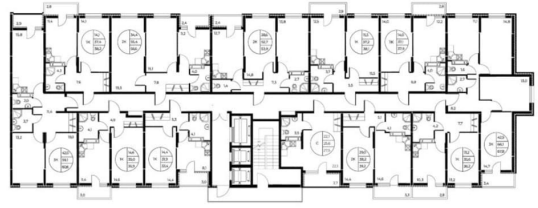

ДНЕОСТРОЙ

move.ru