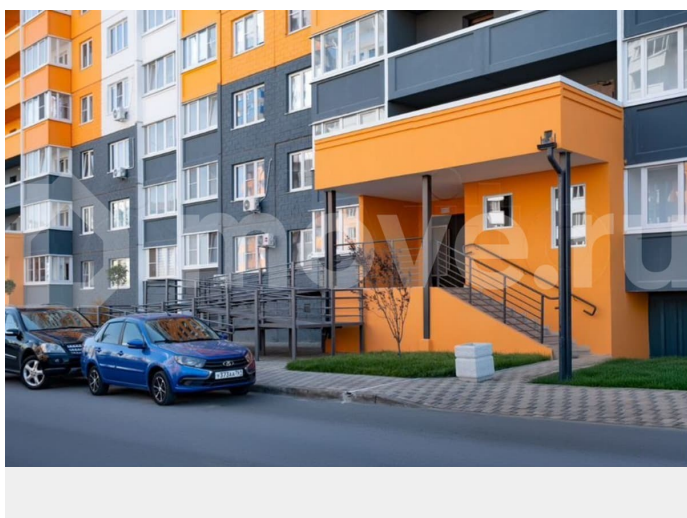

расположены разнообразные современные игровые площадки для детей с резиновым безопасным покрытием. Для молодежи и любителей спорта - уличные тренажеры и игровые площадки. Благоустроенные тротуары, зеленые газоны, деревья и кустарники. ГИБКИЕ ВАРИАНТЫ ПРИОБРЕТЕНИЯ — ИПОТЕКА СЕМЕЙНАЯ — ИТ-ИПОТЕКА — РАССРОЧКА — НАЛИЧНЫЙ РАСЧЕТ (предоставляется скидка) — МАТЕРИНСКИЙ КАПИТАЛ — ВСЕ ВИДЫ СЕРТИФИКАТОВ (в т.ч. Курский) Звоните сейчас и оставляйте заявку, пока действуют выгодные условия по ипотеке! А лучше приезжайте, посмотрите квартиру сами и вы точно в нее влюбитесь!