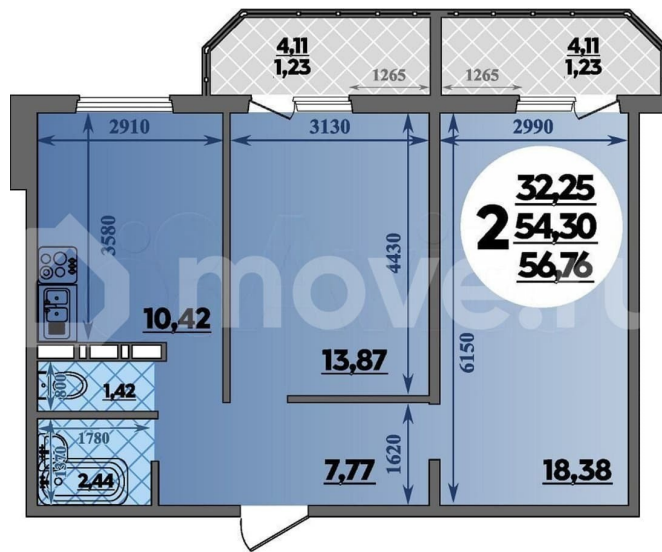

Отдел продаж, ВКБ-НОВОСТРОЙКИ
89251234567

🕒 Создано: 09.03.2026 в 01:57

Обновлено: 10.04.2026 в 01:56

**Ростовская область, Ростов-на-Дону, ул.
Петренко**

6 726 060 ₺

Ростовская область, Ростов-на-Дону, ул. Петренко

Улица

[улица Петренко](#)

Квартира

Количество комнат

2

Общая площадь

56.8 м²

Этаж

11/17

Детали объекта

Тип сделки

Продам

Раздел

[Квартиры](#)

Ремонт

с отделкой

Квартира в новостройке

да

Описание

В новом доме в ЖК Суворовский продается 2-комнатная квартира по цене от застройщика. Очень удобная планировка - большие квадратные комнаты, просторная кухня и

для заметок