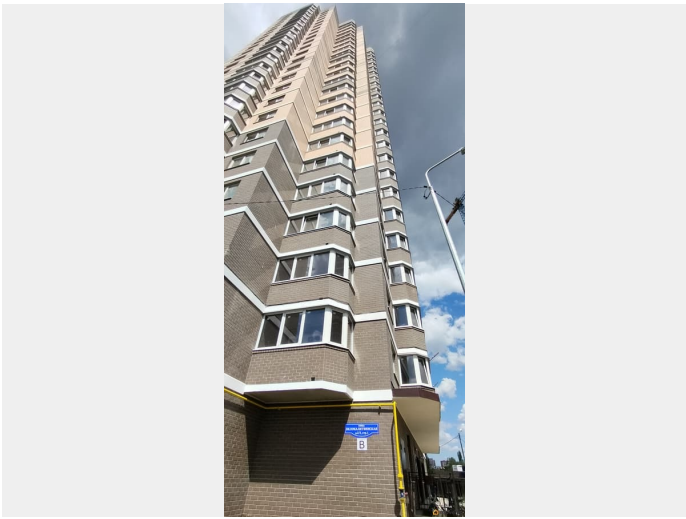

Никто не прописан. Обратите внимание на новый жилой комплекс «Созвездие», строящийся на пересечении улиц - Армянской, Мезенский, Белокалитвинский. **ДОМ СДАН !** В проекте 7 высотных домов. Сейчас строится и продается еще два дома. В перспективе на территории дет.сад, супермаркет, спорт.площадка. Состояние квартиры - все стены оштукатурены, отштатлеваны, опрессованная система отопления (би-металлические батареи), мет/пласт окна с подоконниками, мет/пласт остекление лоджий и балконов, электрика - установлена коробка-автомат, стяжка пола, мет дверь. Ипотека с мат.капиталом + эскроу-счет + сертификаты + Новый жилой комплекс расположен в Первомайском районе на пересечении улиц Белокалитвинской, Стахановского и Мезенского .Вдоль набережной р.Темерник тротуарная зона для прогулок. Квартира под чистовую отделку,с красивым видом на город. На территории жилого комплекса детский сад с собственной игровой площадкой .Квартира подходит под ипотеку, мат. капитал и другие сертификаты. Рядом остановка городского и общественного транспорта в разные направления города .Рядом магазины, Гипермаркет МАГНИТ,спа-комплекс Темерницкий .Благоустроенная территория , зона отдыха, пешеходные дорожки.