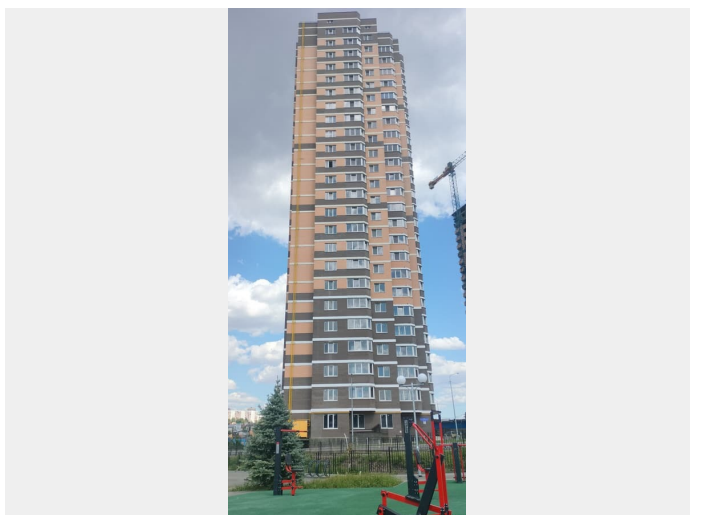

Никто не прописан. Обратите внимание на новый жилой комплекс «Созвездие», строящийся на пересечении улиц - Армянской, Мезенский, Белокалитвинский. **ДОМ СДАН !** В проекте 7 высотных домов. Сейчас строится и продается еще два дома. В перспективе на территории дет.сад, супермаркет, спорт.площадка. Состояние квартиры - все стены оштукатурены, отштатлеваны, опрессованная система отопления (би-металлические батареи), мет/пласт окна с подоконниками, мет/пласт остекление лоджий и балконов, электрика - установлена коробка-автомат, стяжка пола, мет дверь. Ипотека с мат.капиталом + эскроу-счет + сертификаты + Новый жилой комплекс расположен в Первомайском районе на пересечении улиц Белокалитвинской, Стахановского и Мезенского .Вдоль набережной р.Темерник тротуарная зона для прогулок. Квартира под чистовую отделку,с красивым видом на город. На территории жилого комплекса детский сад с собственной игровой площадкой .Квартира подходит под ипотеку, мат. капитал и другие сертификаты. Рядом остановка городского и общественного транспорта в разные направления города .Рядом магазины, Гипермаркет МАГНИТ,спа-комплекс Темерницкий .Благоустроенная территория , зона отдыха, пешеходные дорожки.