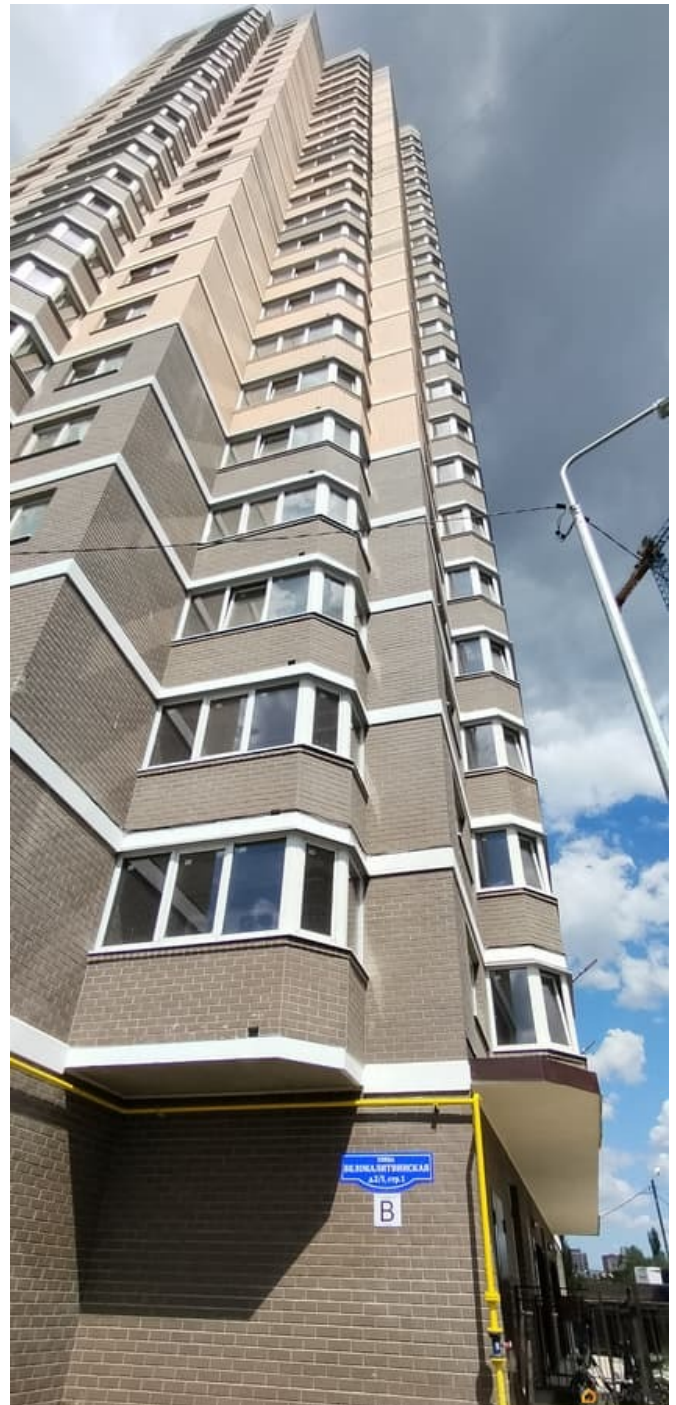

🕒 Создано: 12.10.2025 в 05:49

🔄 Обновлено: 14.11.2025 в 16:21

Агент

79000000000

Ростовская область, Ростов-на-Дону

5 790 000 ₺

Ростовская область, Ростов-на-Дону

Округ

[Ростов-на-Дону, Первомайский район](#)

для заметок

Квартира

Количество комнат

2

Жилая площадь

30 м²

Площадь кухни

12 м²

Общая площадь

58.4 м²

Этаж

19/24

Детали объекта

Тип сделки

Продам

Раздел

[Квартиры](#)

Тип санузла

совмещенный

Ремонт

без ремонта

лифт