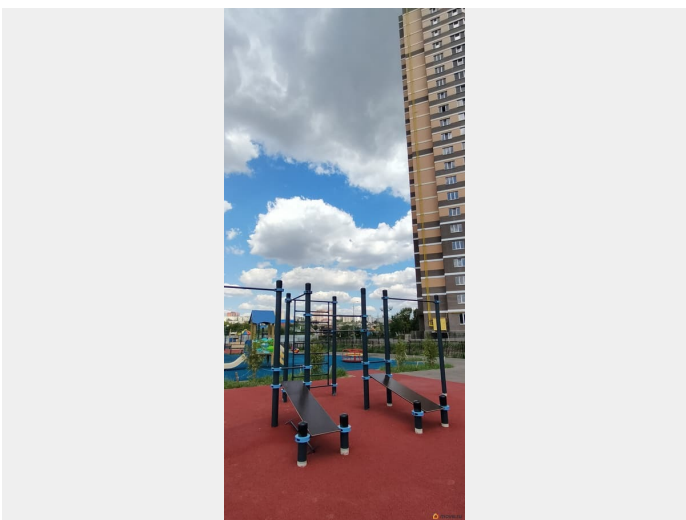

Никто не прописан. Обратите внимание на новый жилой комплекс «Созвездие», строящийся на пересечении улиц - Армянской, Мезенский, Белокалитвинский. **ДОМ СДАН !** В проекте 7 высотных домов. Сейчас строится и продается еще два дома. В перспективе на территории дет.сад, супермаркет, спорт.площадка. Состояние квартиры - все стены оштукатурены, отштатлеваны, опрессованная система отопления (би-металлические батареи), мет/пласт окна с подоконниками, мет/пласт остекление лоджий и балконов, электрика - установлена коробка-автомат, стяжка пола, мет дверь. Ипотека с мат.капиталом + эскроу-счет + сертификаты + Новый жилой комплекс расположен в Первомайском районе на пересечении улиц Белокалитвинской, Стахановского и Мезенского .Вдоль набережной р.Темерник тротуарная зона для прогулок. Квартира под чистовую отделку,с красивым видом на город. На территории жилого комплекса детский сад с собственной игровой площадкой .Квартира подходит под ипотеку, мат. капитал и другие сертификаты. Рядом остановка городского и общественного транспорта в разные направления города .Рядом магазины, Гипермаркет МАГНИТ,спа-комплекс Темерницкий .Благоустроенная территория , зона отдыха, пешеходные дорожки.