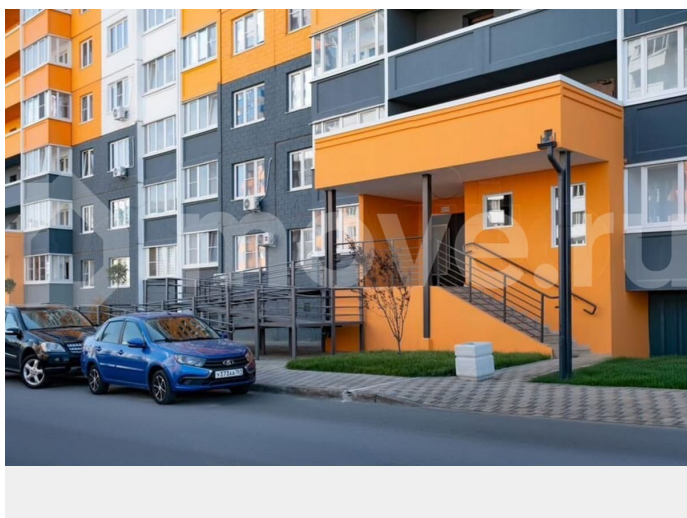

буквально создан для здорового образа жизни. Катайтесь на велосипедах или самокатах, занимайтесь пробежкой или скандинавской ходьбой на чистом воздухе!

ДВОРЫ В просторных дворах расположены разнообразные современные игровые площадки для детей с резиновым безопасным покрытием. Для молодежи и любителей спорта - уличные тренажеры и игровые площадки. Благоустроенные тротуары, зеленые газоны, деревья и кустарники. Дома расположены на большом расстоянии друг от друга, благодаря чему во дворах просторно и светло.

ГИБКИЕ ВАРИАНТЫ ПРИОБРЕТЕНИЯ КВАРТИРЫ — ИПОТЕКА СЕМЕЙНАЯ — IT-ИПОТЕКА — РАССРОЧКА — НАЛИЧНЫЙ РАСЧЕТ (предоставляется скидка) — МАТЕРИНСКИЙ КАПИТАЛ — ВСЕ ВИДЫ СЕРТИФИКАТОВ (в т.ч. Курский) — СКИДКИ И ЛЬГОТЫ ДЛЯ УЧАСТНИКОВ СВО Звоните и мы расскажем обо всем подробно, а лучше приезжайте, посмотрите сами район, квартиру и вы точно влюбитесь! Также наши менеджеры могут показать квартиру удаленно по видео. Покупайте квартиру сейчас, ведь инвестиционная привлекательность района растет с каждым годом и стоимость недвижимости тоже!