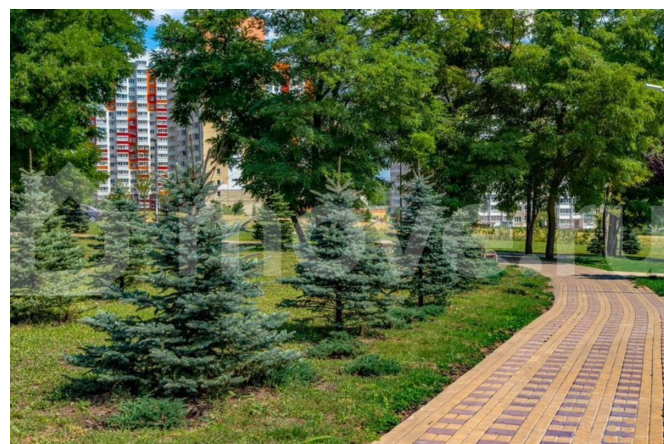

89251234567

для заметок

вместительная прихожая. ГОТОВЫЙ РЕМОНТ
ПОД КЛЮЧ — Входная металлическая дверь
— Межкомнатные двери с наличниками —
Матовые натяжные потолки — Качественные
виниловые обои в пастельных тонах — Вся
необходимая сантехника, радиаторы,
выключатели и счетчики — Балконы и
лоджии остеклены УДОБНОЕ РАСПОЛОЖЕНИЕ
Суворовский - это один из самых
экологически чистых и масштабных районов
Ростова-на-Дону. Здесь много зелени,
пространства и чистого воздуха. А еще
собственный парк 70-летия Победы
площадью 16,5 га, 3 озера с красивой
набережной с лавками, световыми
инсталляциями и фонтаном. Для жизни здесь
есть все необходимое. В шаговой
доступности 4 детских сада, современная
большая школа (строится еще одна со
спортивным уклоном), крупные сетевые
магазины, пункты выдачи, большой торгово-
развлекательный центр Суворовский,
собственная поликлиника, станция скорой
помощи, отделение почты, МФЦ, банки и
многое другое. Начато строительство
комплекса Термоленд - это настоящий
городской аква-курорт с бассейнами, СПА-
центром, саунами и игровыми зонами для
детей рядом с домом! Для любителей спорта
создана уникальная спортивная зона с
трассой для маунтинбайка, полосой для бега
с препятствиями, самым большим в мире
Царь-рукоходом, 12 километров вело- и
беговых дорожек. В районе регулярно
проводятся спортивные соревнования. Этот
район буквально создан для здорового
образа жизни. Катайтесь на велосипедах или
самокатах, занимайтесь пробежкой или
скандинавской ходьбой на чистом воздухе!
Остановки общественного транспорта на
территории. В просторных дворах