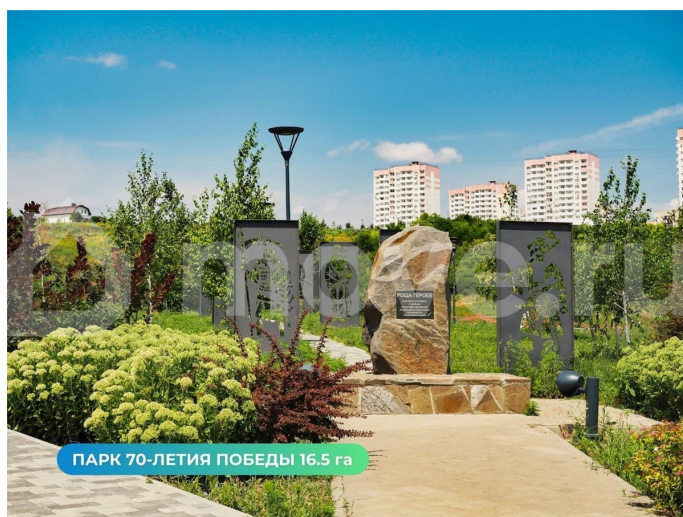

расположены разнообразные современные игровые площадки для детей с резиновым безопасным покрытием. Для молодежи и любителей спорта - уличные тренажеры и игровые площадки. Благоустроенные тротуары, зеленые газоны, деревья и кустарники. ГИБКИЕ ВАРИАНТЫ ПРИОБРЕТЕНИЯ — ИПОТЕКА СЕМЕЙНАЯ — ИТ-ИПОТЕКА — РАССРОЧКА — НАЛИЧНЫЙ РАСЧЕТ (предоставляется скидка) — МАТЕРИНСКИЙ КАПИТАЛ — ВСЕ ВИДЫ СЕРТИФИКАТОВ (в т.ч. Курский) Звоните сейчас и оставляйте заявку, пока действуют выгодные условия по ипотеке! А лучше приезжайте, посмотрите квартиру сами и вы точно в нее влюбитесь!