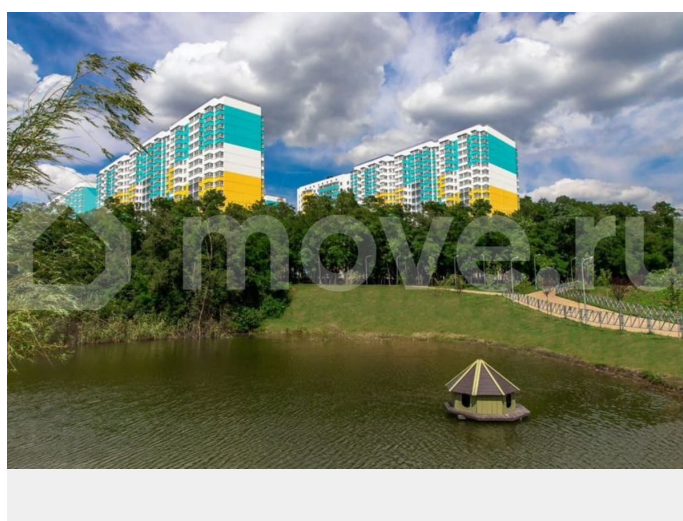

расположены разнообразные современные игровые площадки для детей с резиновым безопасным покрытием. Для молодежи и любителей спорта - уличные тренажеры и игровые площадки. Благоустроенные тротуары, зеленые газоны, деревья и кустарники. ГИБКИЕ ВАРИАНТЫ ПРИОБРЕТЕНИЯ — ИПОТЕКА СЕМЕЙНАЯ — ИТ-ИПОТЕКА — РАССРОЧКА — НАЛИЧНЫЙ РАСЧЕТ (предоставляется скидка) — МАТЕРИНСКИЙ КАПИТАЛ — ВСЕ ВИДЫ СЕРТИФИКАТОВ (в т.ч. Курский) Звоните сейчас и оставляйте заявку, пока действуют выгодные условия по ипотеке! А лучше приезжайте, посмотрите квартиру сами и вы точно в нее влюбитесь!