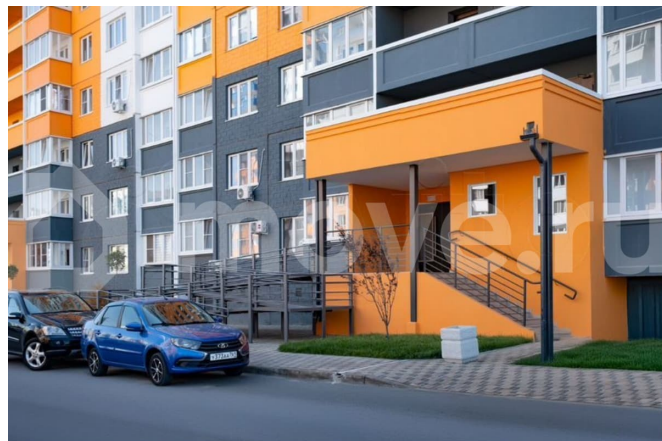

Отдел продаж, ВКБ-НОВОСТРОЙКИ
89251234567

**Ростовская область, Ростов-на-Дону, ул.
Петренко**

7 308 000 ₺

Ростовская область, Ростов-на-Дону, ул. Петренко

Улица

[улица Петренко](#)

Квартира

Количество комнат

2

Общая площадь

65 м²

Этаж

16/17

Детали объекта

Тип сделки

Продам

Раздел

[Квартиры](#)

Ремонт

с отделкой

Квартира в новостройке

да

для заметок

Описание

В новом доме в ЖР Суворовский продается 2-комнатная квартира по цене от застройщика. Очень удобная планировка - большие квадратные комнаты, просторная кухня и