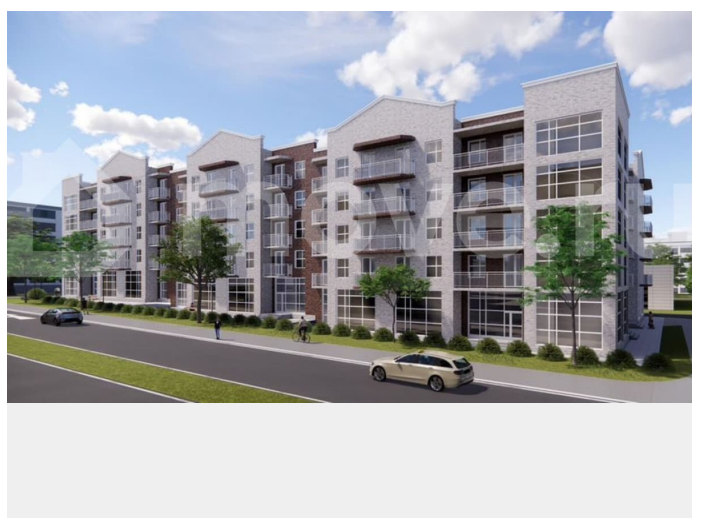

**Ростовская область, Шахты, ул.
Калинина, 10**

6 280 450 ₺

Ростовская область, Шахты, ул. Калинина, 10

Улица

[улица Калинина](#)

Квартира

Количество комнат

2

[Квартиры](#)

Квартира в новостройке

да

Описание

ЖК «Артём 2» - это уютные малоэтажные дома в г.Шахты. Отличительной особенностью является небольшое количество квартир на этаже и тихий район с развитой инфраструктурой. Здесь есть все необходимое для комфортной жизни -

для заметок

магазины, школы, детские сады и спортивные комплексы! Жители комплекса «Артём 2» могут наслаждаться не только удобным расположением, но и разнообразными услугами и развлечениями, предоставляемыми в окрестностях. В районе есть кинотеатры, кафе, рестораны, парки и многое другое, что позволяет каждому выбрать себе развлечение по душе. На первом этаже ЖК «Артём 2» расположены магазины и коммерческие помещения для жителей! Жилой комплекс «Артём 2» - это место, где можно пожить, наслаждаясь комфортом и удобством, а также полностью погрузиться в городскую жизнь, не выходя за пределы своего района. Если вы ищете место, где можно сочетать комфортное жилье и удобное расположение, то жилой комплекс «Артём 2» - отличный выбор для вас. Вас ждут: Индивидуальное отопление с установленным 2-х контурным котлом Предчистовая отделка квартиры (стяжка + штукатурка + электрика) Продуманные планировки с большими кухнями-гостиными Оставляйте заявку и получите бесплатную консультацию от специалиста отдела продаж! Вышлем расчет ипотеки и подборку подходящих вариантов бесплатно за 10 минут!