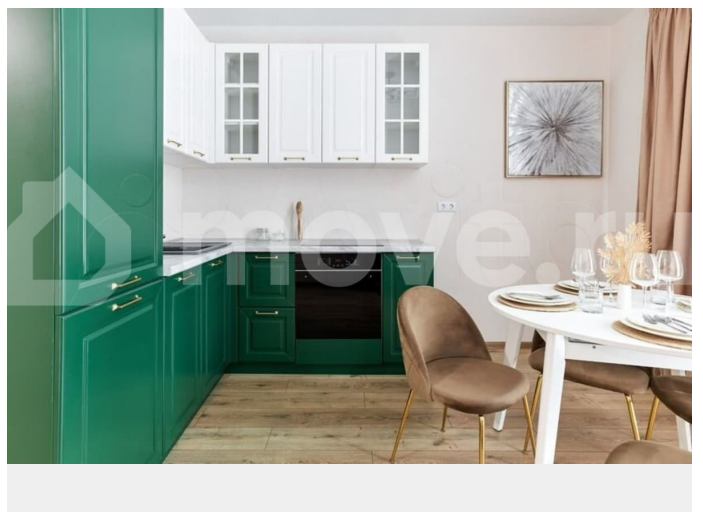

### Описание

В продаже трехкомнатная 66 метров в  
Жилом Комплексе Малина Парк в секции 2.2!  
Дом сдан! Комфортная планировка: Квартира

для заметок

продается с готовым ремонтом (мебель и сантехника в ремонт не входят): · входная дверь с наличниками · виниловые обои · влагостойкий ламинат · белый матовый натяжной потолок · индивидуальные источники освещения в сан. узле, в остальных комнатных закладные под люстры · керамогранитная плитка в сан. узле · установлены розетки и выключатели · межкомнатные двери · батареи с терморегулятором · установлены счетчики горячей/холодной воды, свет и отопление на межквартирном пространстве · просторная кухня – гостиная · функциональный холл с нишей под гардеробную зону · сан.узел правильной формы · установлены счетчики горячей/холодной воды, свет и отопление на межквартирном пространстве · остекление балкона в подарок! Просторная территория, подземный и гостевой паркинг, детские и спортивные площадки с мягким покрытием и современным оборудованием, собственная крышная котельная, индивидуальный ландшафтный дизайн, коммерческая галерея, школа на территории, два детских сада - основные преимущества ЖК Малина Парк. Выгодное расположение комплекса позволит экономить время и наслаждаться комфортным проживанием вблизи всей необходимой инфраструктуры: ЖК располагается в районе пересечения транспортных артерий города Малиновского, Еременко, Доватора. В шаговой доступности ТЦ Вавилон, Метро, Лента и тд. Звоните, мы подберем для вас лучшую планировку и согласуем индивидуальную скидку!