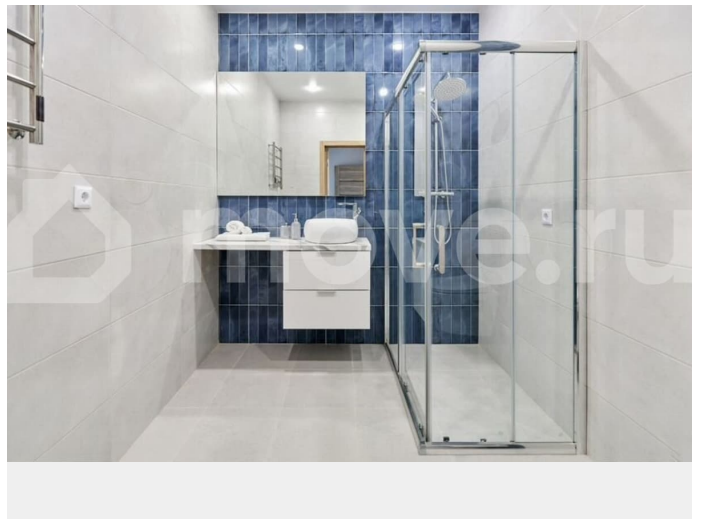

### Описание

В продаже трехкомнатная 66 метров в  
Жилом Комплексе Малина Парк в секции 2.2!  
Дом сдан! Комфортная планировка: Квартира

для заметок

продается с готовым ремонтом (мебель и сантехника в ремонт не входят): · входная дверь с наличниками · виниловые обои · влагостойкий ламинат · белый матовый натяжной потолок · индивидуальные источники освещения в сан. узле, в остальных комнатных закладные под люстры · керамогранитная плитка в сан. узле · установлены розетки и выключатели · межкомнатные двери · батареи с терморегулятором · установлены счетчики горячей/холодной воды, свет и отопление на межквартирном пространстве · просторная кухня – гостиная · функциональный холл с нишей под гардеробную зону · сан.узел правильной формы · установлены счетчики горячей/холодной воды, свет и отопление на межквартирном пространстве · остекление балкона в подарок! Просторная территория, подземный и гостевой паркинг, детские и спортивные площадки с мягким покрытием и современным оборудованием, собственная крышная котельная, индивидуальный ландшафтный дизайн, коммерческая галерея, школа на территории, два детских сада - основные преимущества ЖК Малина Парк. Выгодное расположение комплекса позволит экономить время и наслаждаться комфортным проживанием вблизи всей необходимой инфраструктуры: ЖК располагается в районе пересечения транспортных артерий города Малиновского, Еременко, Доватора. В шаговой доступности ТЦ Вавилон, Метро, Лента и тд. Звоните, мы подберем для вас лучшую планировку и согласуем индивидуальную скидку!