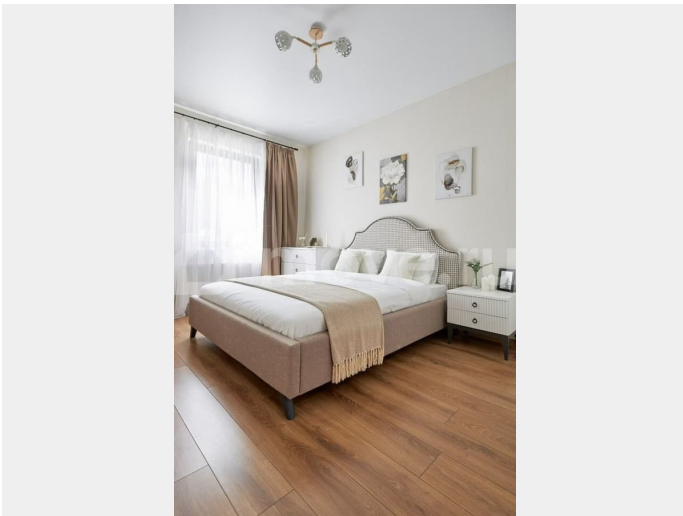

### Описание

В продаже трехкомнатная 66 метров в  
Жилом Комплексе Малина Парк в секции 2.2!  
Дом сдан! Комфортная планировка: Квартира

для заметок

продается с готовым ремонтом (мебель и сантехника в ремонт не входят): · входная дверь с наличниками · виниловые обои · влагостойкий ламинат · белый матовый натяжной потолок · индивидуальные источники освещения в сан. узле, в остальных комнатных закладные под люстры · керамогранитная плитка в сан. узле · установлены розетки и выключатели · межкомнатные двери · батареи с терморегулятором · установлены счетчики горячей/холодной воды, свет и отопление на межквартирном пространстве · просторная кухня – гостиная · функциональный холл с нишей под гардеробную зону · сан.узел правильной формы · установлены счетчики горячей/холодной воды, свет и отопление на межквартирном пространстве · остекление балкона в подарок! Просторная территория, подземный и гостевой паркинг, детские и спортивные площадки с мягким покрытием и современным оборудованием, собственная крышная котельная, индивидуальный ландшафтный дизайн, коммерческая галерея, школа на территории, два детских сада - основные преимущества ЖК Малина Парк. Выгодное расположение комплекса позволит экономить время и наслаждаться комфортным проживанием вблизи всей необходимой инфраструктуры: ЖК располагается в районе пересечения транспортных артерий города Малиновского, Еременко, Доватора. В шаговой доступности ТЦ Вавилон, Метро, Лента и тд. Звоните, мы подберем для вас лучшую планировку и согласуем индивидуальную скидку!