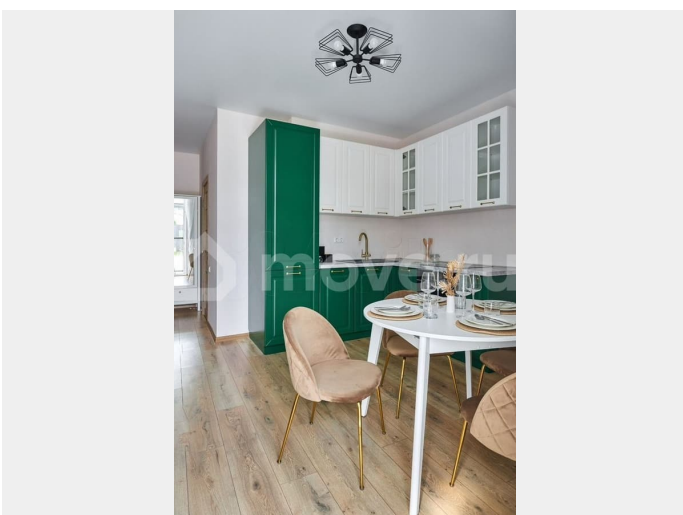

### Описание

В продаже трехкомнатная 66 метров в  
Жилом Комплексе Малина Парк в секции 2.2!  
Дом сдан! Комфортная планировка: Квартира

для заметок

продается с готовым ремонтом (мебель и сантехника в ремонт не входят): · входная дверь с наличниками · виниловые обои · влагостойкий ламинат · белый матовый натяжной потолок · индивидуальные источники освещения в сан. узле, в остальных комнатных закладные под люстры · керамогранитная плитка в сан. узле · установлены розетки и выключатели · межкомнатные двери · батареи с терморегулятором · установлены счетчики горячей/холодной воды, свет и отопление на межквартирном пространстве · просторная кухня – гостиная · функциональный холл с нишей под гардеробную зону · сан.узел правильной формы · установлены счетчики горячей/холодной воды, свет и отопление на межквартирном пространстве · остекление балкона в подарок! Просторная территория, подземный и гостевой паркинг, детские и спортивные площадки с мягким покрытием и современным оборудованием, собственная крышная котельная, индивидуальный ландшафтный дизайн, коммерческая галерея, школа на территории, два детских сада - основные преимущества ЖК Малина Парк. Выгодное расположение комплекса позволит экономить время и наслаждаться комфортным проживанием вблизи всей необходимой инфраструктуры: ЖК располагается в районе пересечения транспортных артерий города Малиновского, Еременко, Доватора. В шаговой доступности ТЦ Вавилон, Метро, Лента и тд. Звоните, мы подберем для вас лучшую планировку и согласуем индивидуальную скидку!