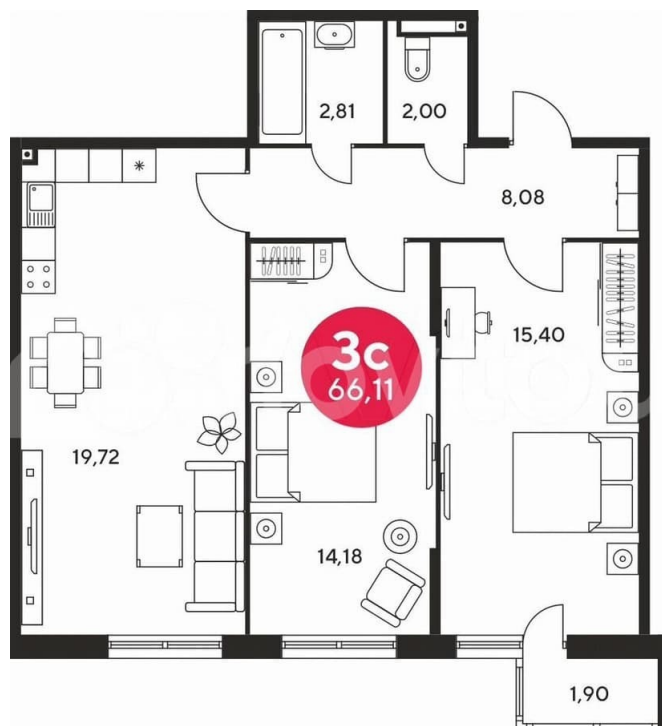

### Квартира

Количество комнат

2

Общая площадь

66.5 м<sup>2</sup>

Этаж

21/25

### Описание

В продаже трехкомнатная 66 метров в  
Жилом Комплексе Малина Парк в секции 2.2!  
Дом сдан! Комфортная планировка: Квартира

для заметок

продается с готовым ремонтом (мебель и сантехника в ремонт не входят): · входная дверь с наличниками · виниловые обои · влагостойкий ламинат · белый матовый натяжной потолок · индивидуальные источники освещения в сан. узле, в остальных комнатных закладные под люстры · керамогранитная плитка в сан. узле · установлены розетки и выключатели · межкомнатные двери · батареи с терморегулятором · установлены счетчики горячей/холодной воды, свет и отопление на межквартирном пространстве · просторная кухня – гостиная · функциональный холл с нишей под гардеробную зону · сан.узел правильной формы · установлены счетчики горячей/холодной воды, свет и отопление на межквартирном пространстве · остекление балкона в подарок! Просторная территория, подземный и гостевой паркинг, детские и спортивные площадки с мягким покрытием и современным оборудованием, собственная крышная котельная, индивидуальный ландшафтный дизайн, коммерческая галерея, школа на территории, два детских сада - основные преимущества ЖК Малина Парк. Выгодное расположение комплекса позволит экономить время и наслаждаться комфортным проживанием вблизи всей необходимой инфраструктуры: ЖК располагается в районе пересечения транспортных артерий города Малиновского, Еременко, Доватора. В шаговой доступности ТЦ Вавилон, Метро, Лента и тд. Звоните, мы подберем для вас лучшую планировку и согласуем индивидуальную скидку!