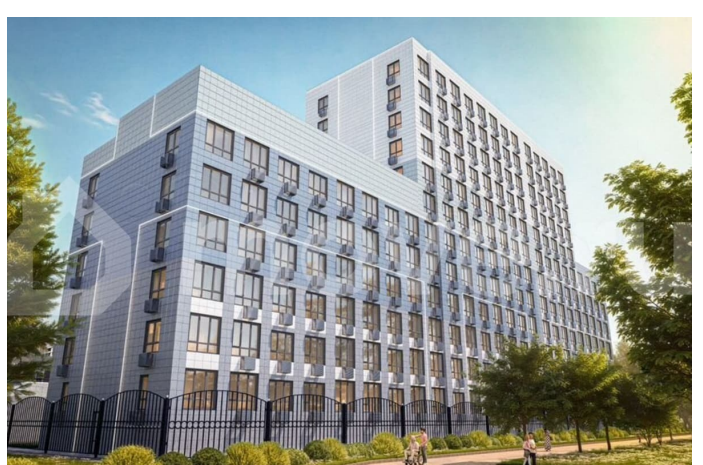

Квартира в новостройке

да

Описание

Продаётся просторная 2-комнатная квартира 67,65 кв. м в доме бизнес-класса у парка «Сказка». Центр Западного: всё рядом — школы, детские сады, магазины, парки.

для заметок

Удобный выезд на пр. Стачки, до центра города — 15 минут. О квартире: • Большая кухня 15 кв. м. с выходом на лоджию • 2 изолированные комнаты/спальни 16 и 19 кв. м • 2 санузла: основной и гостевой • Просторная прихожая с нишей под гардероб • 2 этаж • Улучшенная черновая отделка: выполнена стяжка пола, установлены межкомнатные перегородки и остеклён балкон. О жилом комплексе: • Бизнес-класс: панорамное остекление, потолки до 3 м, фасады с подсветкой • Камерный проект: 411 квартир, секции от 6 этажей — приватность и тишина • Закрытая территория с охраной, видеонаблюдением, «умный дом» • Ландшафтный дизайн с автополивом, безопасные детские и спортплощадки • Премиальные холлы, колясочные, скоростные лифты до паркинга • Подземный паркинг с зарядками и гостевая парковка • Современные планировки с просторными комнатами Расположение: • «Концепция 5-минутного города» — всё для жизни рядом: до ТЦ, МФЦ, кинотеатра и спортклуба — не более 5 минут. • до школ и садика меньше 2 минут пешком, рядом поликлиника и Южный Федеральный университет • 3 зелёных парка в пешей доступности — «Сказка», «Плевен», «Аллея Роз» • Обжитой зелёный район — нет плотной высотной застройки, приятно гулять и дышать • Удобный выезд на проспект Стачки, до центра Ростова — 15 минут. Позвоните нам — менеджер отправит буклет жилого комплекса и каталог планировок!