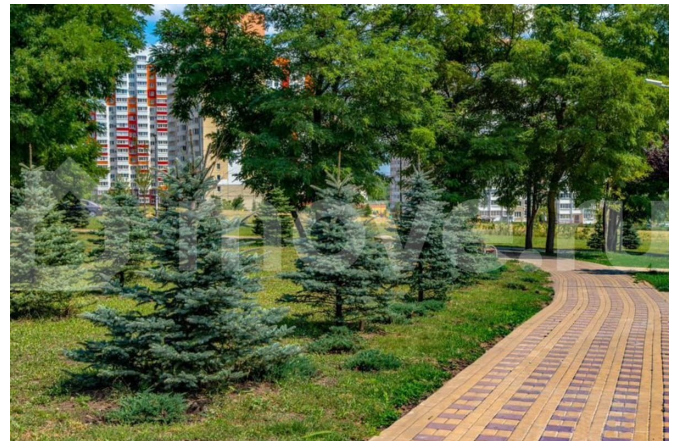

🕒 Создано: 12.03.2026 в 02:43

🔄 Обновлено: 03.04.2026 в 03:34

**ВКБ-НОВОСТРОЙКИ, ВКБ-
НОВОСТРОЙКИ**

89251234567

**Ростовская область, Ростов-на-Дону, ул.
Петренко**

7 470 000 ₺

Ростовская область, Ростов-на-Дону, ул. Петренко

Улица

[улица Петренко](#)

для заметок

Квартира

Количество комнат

3

Общая площадь

64.1 м²

Этаж

6/17

Детали объекта

Тип сделки

Продам

Раздел

[Квартиры](#)

Ремонт

с отделкой

Квартира в новостройке

да

Описание

В продаже 3-комнатная квартира по цене от застройщика. Отличный вариант для большой семьи - три просторные светлые комнаты, вместительная кухня и прихожая,