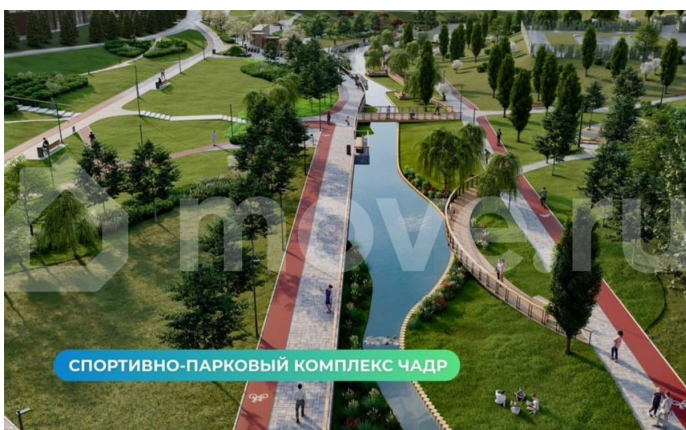

УДОБНОЕ РАСПОЛОЖЕНИЕ

Суворовский - это один из самых экологически чистых и масштабных районов Ростова-на-Дону. Здесь много зелени, пространства и чистого воздуха. А еще собственный парк 70-летия Победы площадью 16,5 га, 3 озера с красивой набережной с лавками, световыми инсталляциями и фонтаном. Для жизни здесь есть все необходимое. В шаговой доступности 4 детских сада, современная большая школа (строится еще одна со спортивным уклоном), крупные сетевые магазины, пункты выдачи, большой торгово-развлекательный центр Суворовский, собственная поликлиника, станция скорой помощи, отделение почты, МФЦ, банки и многое другое. Начато строительство комплекса Термоленд - это настоящий городской аква-курорт с бассейнами, СПА-центром, саунами и игровыми зонами для детей рядом с домом! Для любителей спорта создана уникальная спортивная зона с трассой для маунтинбайка, полосой для бега с препятствиями, самым большим в мире Царь-рукоходом, 12 километров вело- и беговых дорожек. В районе регулярно проводятся спортивные соревнования. Этот район буквально создан для здорового образа жизни. Катайтесь на велосипедах или самокатах, занимайтесь пробежкой или скандинавской ходьбой на чистом воздухе! Остановки общественного транспорта на территории. В просторных дворах

расположены разнообразные современные игровые площадки для детей с резиновым безопасным покрытием. Для молодежи и любителей спорта - уличные тренажеры и игровые площадки. Благоустроенные тротуары, зеленые газоны, деревья и кустарники. ГИБКИЕ ВАРИАНТЫ ПРИОБРЕТЕНИЯ — ИПОТЕКА СЕМЕЙНАЯ — ИТ-ИПОТЕКА — РАССРОЧКА — НАЛИЧНЫЙ РАСЧЕТ (предоставляется скидка) — МАТЕРИНСКИЙ КАПИТАЛ — ВСЕ ВИДЫ СЕРТИФИКАТОВ (в т.ч. Курский) Звоните сейчас и оставляйте заявку, пока действуют выгодные условия по ипотеке! А лучше приезжайте, посмотрите квартиру сами и вы точно в нее влюбитесь!