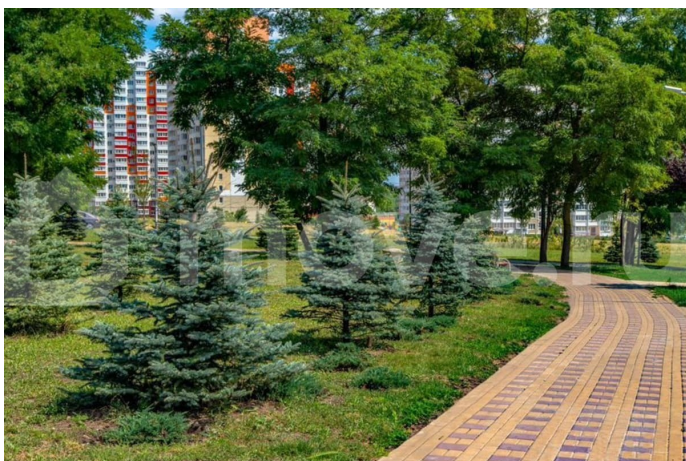

расположены разнообразные современные игровые площадки для детей с резиновым безопасным покрытием. Для молодежи и любителей спорта - уличные тренажеры и игровые площадки. Благоустроенные тротуары, зеленые газоны, деревья и кустарники. ГИБКИЕ ВАРИАНТЫ ПРИОБРЕТЕНИЯ — ИПОТЕКА СЕМЕЙНАЯ — ИТ-ИПОТЕКА — РАССРОЧКА — НАЛИЧНЫЙ РАСЧЕТ (предоставляется скидка) — МАТЕРИНСКИЙ КАПИТАЛ — ВСЕ ВИДЫ СЕРТИФИКАТОВ (в т.ч. Курский) Звоните сейчас и оставляйте заявку, пока действуют выгодные условия по ипотеке! А лучше приезжайте, посмотрите квартиру сами и вы точно в нее влюбитесь!

СПОРТИВНО-ПАРКОВЫЙ КОМПЛЕКС ЧАДР