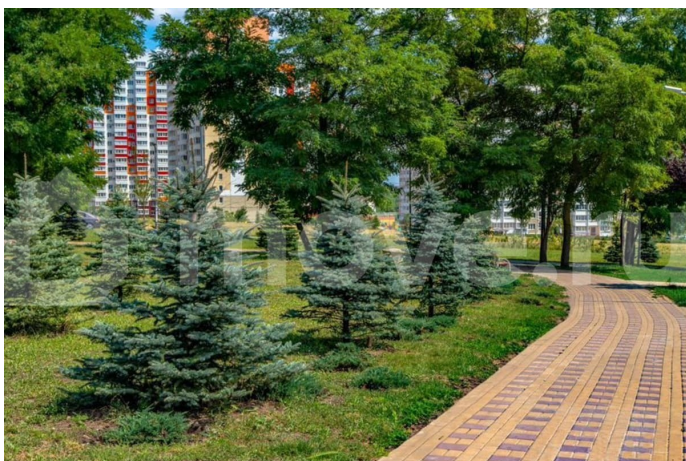

УДОБНОЕ РАСПОЛОЖЕНИЕ

Суворовский - это один из самых экологически чистых и масштабных районов Ростова-на-Дону. Здесь много зелени, пространства и чистого воздуха. А еще собственный парк 70-летия Победы площадью 16,5 га, 3 озера с красивой набережной с лавками, световыми инсталляциями и фонтаном. Для жизни здесь есть все необходимое. В шаговой доступности 4 детских сада, современная большая школа (строится еще одна со спортивным уклоном), крупные сетевые магазины, пункты выдачи, большой торгово-развлекательный центр Суворовский, собственная поликлиника, станция скорой помощи, отделение почты, МФЦ, банки и многое другое. Начато строительство комплекса Термоленд - это настоящий городской аква-курорт с бассейнами, СПА-центром, саунами и игровыми зонами для детей рядом с домом! Для любителей спорта создана уникальная спортивная зона с трассой для маунтинбайка, полосой для бега с препятствиями, самым большим в мире Царь-рукоходом, 12 километров вело- и беговых дорожек. В районе регулярно проводятся спортивные соревнования. Этот район буквально создан для здорового образа жизни. Катайтесь на велосипедах или самокатах, занимайтесь пробежкой или скандинавской ходьбой на чистом воздухе! Остановки общественного транспорта на территории. В просторных дворах

расположены разнообразные современные игровые площадки для детей с резиновым безопасным покрытием. Для молодежи и любителей спорта - уличные тренажеры и игровые площадки. Благоустроенные тротуары, зеленые газоны, деревья и кустарники. ГИБКИЕ ВАРИАНТЫ ПРИОБРЕТЕНИЯ — ИПОТЕКА СЕМЕЙНАЯ — ИТ-ИПОТЕКА — РАССРОЧКА — НАЛИЧНЫЙ РАСЧЕТ (предоставляется скидка) — МАТЕРИНСКИЙ КАПИТАЛ — ВСЕ ВИДЫ СЕРТИФИКАТОВ (в т.ч. Курский) Звоните сейчас и оставляйте заявку, пока действуют выгодные условия по ипотеке! А лучше приезжайте, посмотрите квартиру сами и вы точно в нее влюбитесь!