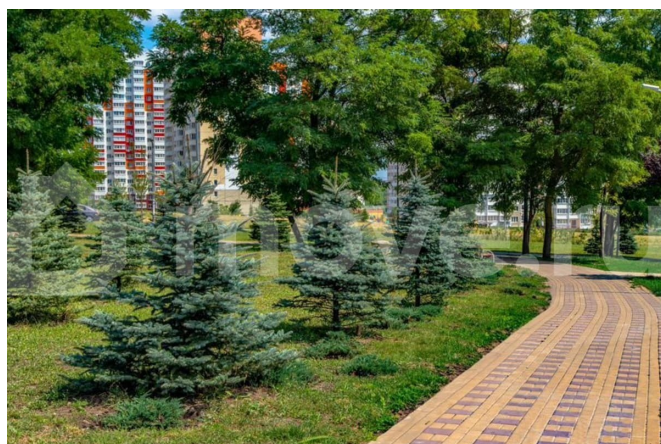

**ВКБ-НОВОСТРОЙКИ, ВКБ-
НОВОСТРОЙКИ**

89251234567

🕒 Создано: 12.03.2026 в 02:43

🔄 Обновлено: 03.04.2026 в 03:34

**Ростовская область, Ростов-на-Дону, ул.
Петренко**

7 440 000 ₺

Ростовская область, Ростов-на-Дону, ул. Петренко

Улица

[улица Петренко](#)

Квартира

Количество комнат

3

Общая площадь

64.1 м²

Этаж

9/17

Детали объекта

Тип сделки

Продам

Раздел

[Квартиры](#)

Ремонт

с отделкой

Квартира в новостройке

да

для заметок

Описание

В продаже 3-комнатная квартира по цене от застройщика. Отличный вариант для большой семьи - три просторные светлые комнаты, вместительная кухня и прихожая,