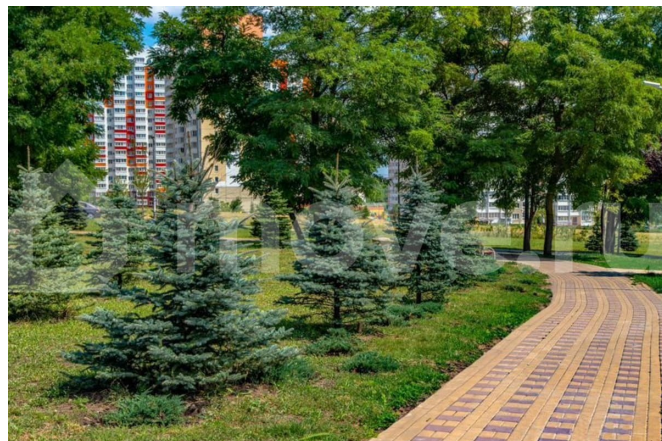

Создано: 12.03.2026 в 02:43

Обновлено: 03.04.2026 в 03:35

**ВКБ-НОВОСТРОЙКИ, ВКБ-
НОВОСТРОЙКИ**

89251234567

**Ростовская область, Ростов-на-Дону, ул.
Петренко**

7 390 000 ₺

Ростовская область, Ростов-на-Дону, ул. Петренко

Улица

[улица Петренко](#)

Квартира

Количество комнат

3

Общая площадь

64.1 м²

Этаж

14/17

Детали объекта

Тип сделки

Продам

Раздел

[Квартиры](#)

Ремонт

с отделкой

Квартира в новостройке

да

для заметок

Описание

В продаже 3-комнатная квартира по цене от застройщика. Отличный вариант для большой семьи - три просторные светлые комнаты, вместительная кухня и прихожая,