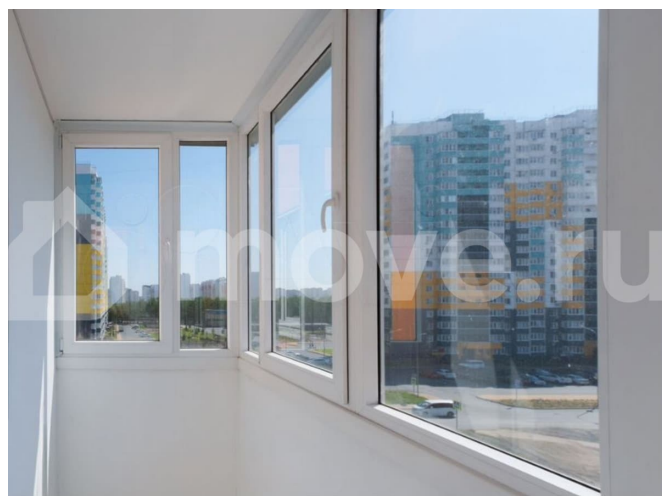

Квартира в новостройке

да

**Описание**

В продаже 3-комнатная квартира по цене от застройщика. Отличный вариант для большой семьи - три просторные светлые комнаты, вместительная кухня и прихожая,

раздельный санузел. ГОТОВЫЙ РЕМОНТ ПОД КЛЮЧ — Входная металлическая дверь — Межкомнатные двери с наличниками — Матовые натяжные потолки — Качественные виниловые обои в пастельных тонах — Вся необходимая сантехника, радиаторы, выключатели и счетчики — Балконы и лоджии остеклены