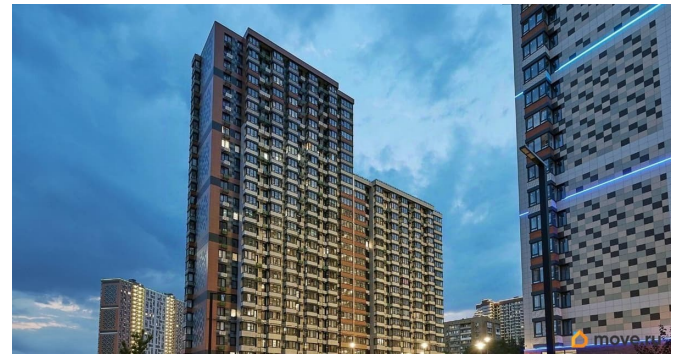

🕒 Создано: 05.11.2025 в 14:09

🔄 Обновлено: 03.12.2025 в 16:37

СК10, СК10

79304650617

10 670 000 ₹

Округ

[Ростов-на-Дону, Октябрьский район](#)

для заметок

Квартира

Количество комнат

3

Высота потолков

2.72 м

Жилая площадь

38.1 м²

Общая площадь

76.21 м²

Этаж

17/25

Детали объекта

Тип сделки

Продам

Раздел

[Квартиры](#)

Вид из окна

на улицу

Ремонт

без отделки

Квартира в новостройке

да

Год сдачи