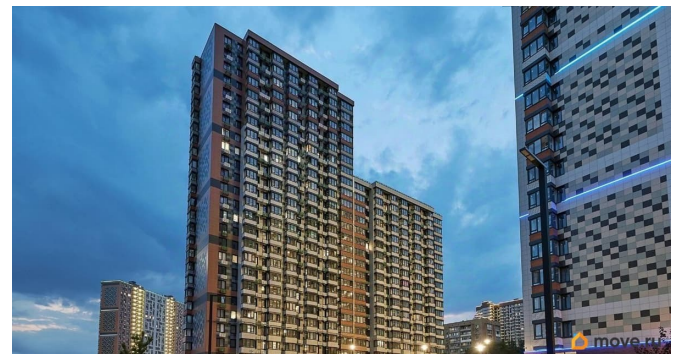

СК10, СК10

79304650617

🕒 Создано: 05.11.2025 в 14:45

🔄 Обновлено: 03.12.2025 в 16:25

10 680 000 ₺

Округ

[Ростов-на-Дону, Октябрьский район](#)

для заметок

Квартира

Количество комнат

3

Высота потолков

2.72 м

Жилая площадь

38.1 м²

Общая площадь

76.28 м²

Этаж

12/25

Детали объекта

Тип сделки

Продам

Раздел

[Квартиры](#)

Вид из окна

на улицу

Ремонт

без отделки

Квартира в новостройке

да

Год сдачи