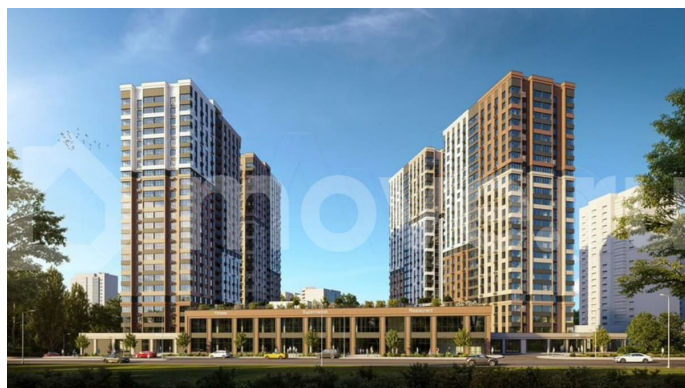

ДОНФЕСТРОЙ

ЖК БИЗНЕС-КЛАССА   В ЦЕНТРЕ ГОРОДА

ИПОТЕКА 5%
НА ВЕСЬ СРОК