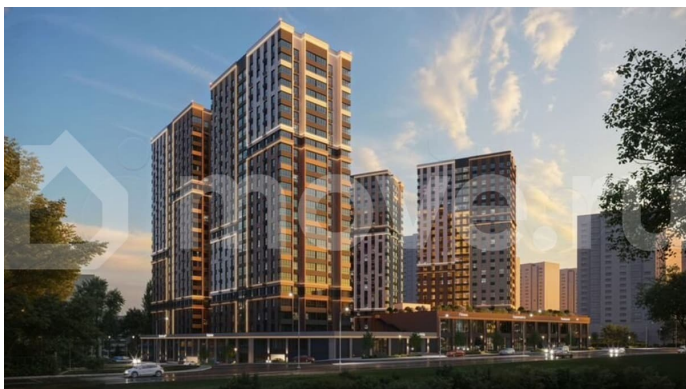

ДОНФЕСТРОЙ

ЖК БИЗНЕС-КЛАССА   В ЦЕНТРЕ ГОРОДА

ИПОТЕКА 5%
НА ВЕСЬ СРОК