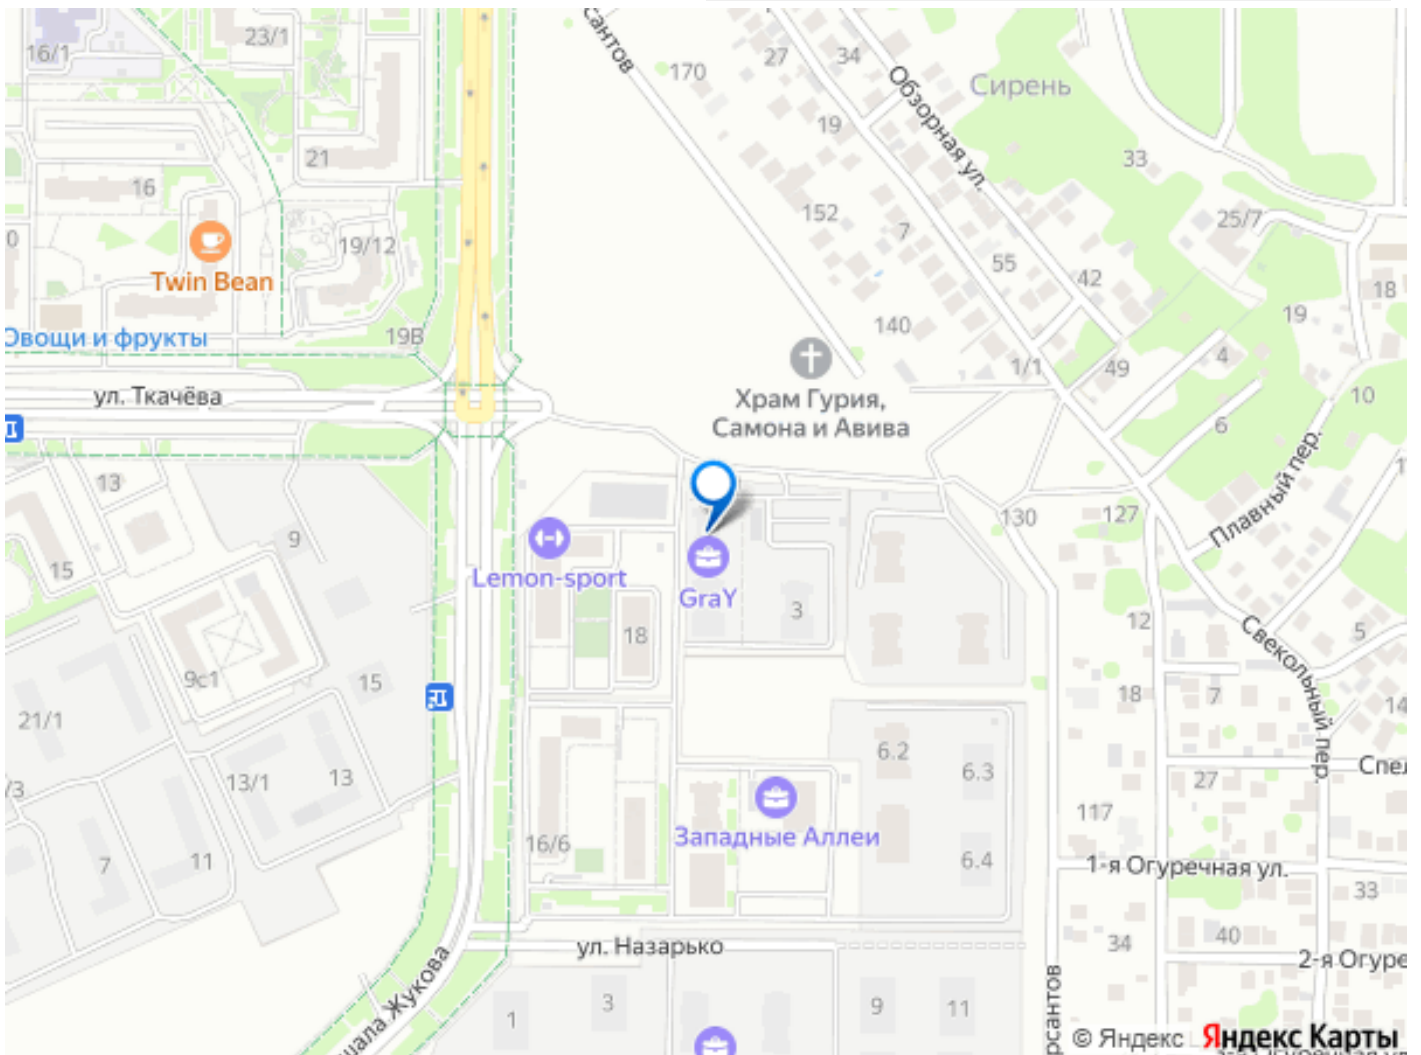

© Яндекс Яндекс Карты