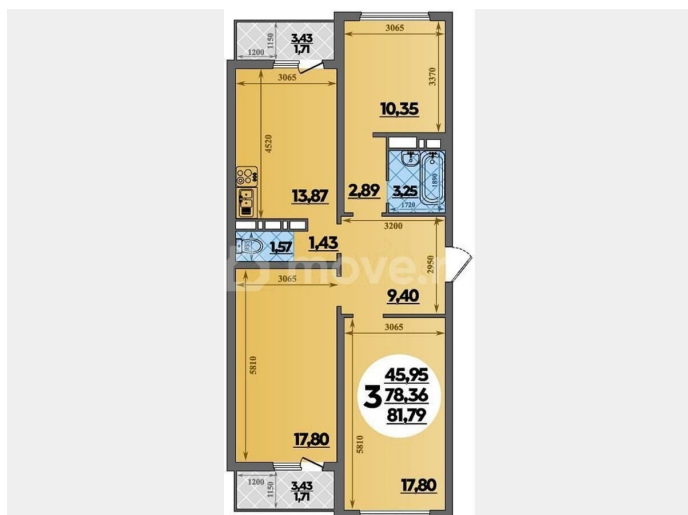

буквально создан для здорового образа жизни. Катайтесь на велосипедах или самокатах, занимайтесь пробежкой или скандинавской ходьбой на чистом воздухе!

ДВОРЫ В просторных дворах расположены разнообразные современные игровые площадки для детей с резиновым безопасным покрытием. Для молодежи и любителей спорта - уличные тренажеры и игровые площадки. Благоустроенные тротуары, зеленые газоны, деревья и кустарники. Дома расположены на большом расстоянии друг от друга, благодаря чему во дворах просторно и светло.

ГИБКИЕ ВАРИАНТЫ ПРИОБРЕТЕНИЯ КВАРТИРЫ — ИПОТЕКА СЕМЕЙНАЯ — ИТ-ИПОТЕКА — РАССРОЧКА — НАЛИЧНЫЙ РАСЧЕТ (предоставляется скидка) — МАТЕРИНСКИЙ КАПИТАЛ — ВСЕ ВИДЫ СЕРТИФИКАТОВ (в т.ч. Курский) — СКИДКИ И ЛЬГОТЫ ДЛЯ УЧАСТНИКОВ СВО

Звоните и мы расскажем обо всем подробно, а лучше приезжайте, посмотрите сами район, квартиру и вы точно влюбитесь! Также наши менеджеры могут показать квартиру удаленно по видео.

Покупайте квартиру сейчас, ведь инвестиционная привлекательность района растет с каждым годом и стоимость недвижимости тоже!