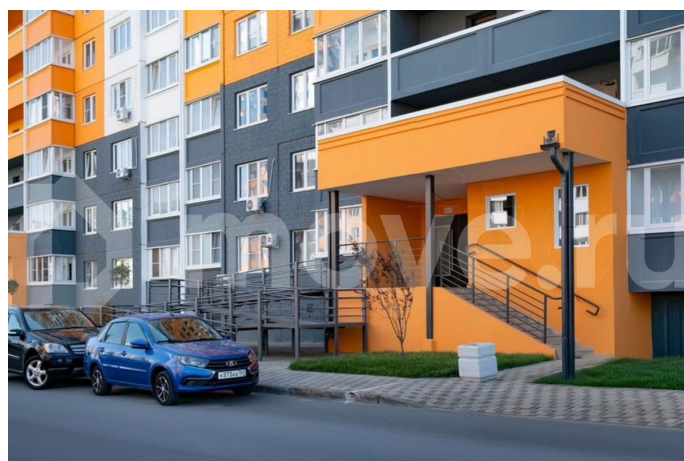

буквально создан для здорового образа жизни. Катайтесь на велосипедах или самокатах, занимайтесь пробежкой или скандинавской ходьбой на чистом воздухе!

ДВОРЫ В просторных дворах расположены разнообразные современные игровые площадки для детей с резиновым безопасным покрытием. Для молодежи и любителей спорта - уличные тренажеры и игровые площадки. Благоустроенные тротуары, зеленые газоны, деревья и кустарники. Дома расположены на большом расстоянии друг от друга, благодаря чему во дворах просторно и светло.

ГИБКИЕ ВАРИАНТЫ ПРИОБРЕТЕНИЯ КВАРТИРЫ — ИПОТЕКА СЕМЕЙНАЯ — ИТ-ИПОТЕКА — РАССРОЧКА — НАЛИЧНЫЙ РАСЧЕТ (предоставляется скидка) — МАТЕРИНСКИЙ КАПИТАЛ — ВСЕ ВИДЫ СЕРТИФИКАТОВ (в т.ч. Курский) — СКИДКИ И ЛЬГОТЫ ДЛЯ УЧАСТНИКОВ СВО

Звоните и мы расскажем обо всем подробно, а лучше приезжайте, посмотрите сами район, квартиру и вы точно влюбитесь! Также наши менеджеры могут показать квартиру удаленно по видео. Покупайте квартиру сейчас, ведь инвестиционная привлекательность района растет с каждым годом и стоимость недвижимости тоже!