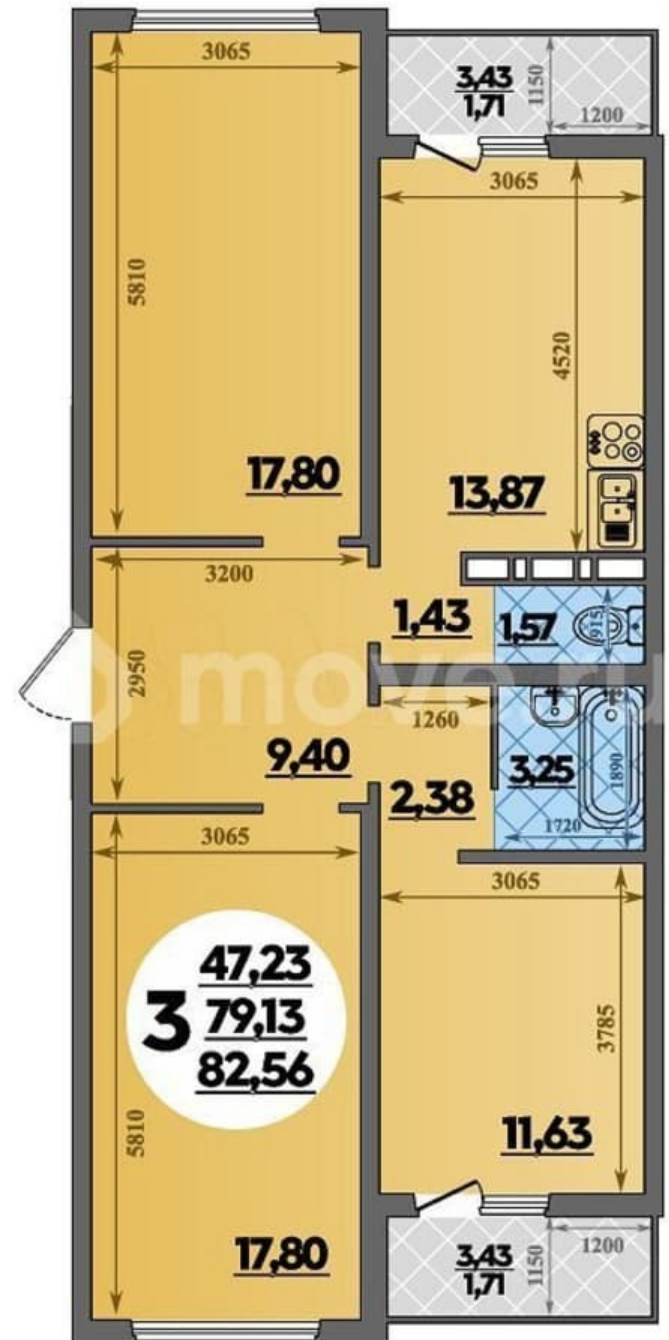

Отдел продаж, ВКБ-НОВОСТРОЙКИ
89251234567

🕒 Создано: 07.03.2026 в 02:01

🔄 Обновлено: 12.04.2026 в 01:58

**Ростовская область, Ростов-на-Дону, ул.
Петренко**

9 271 488 ₺

Ростовская область, Ростов-на-Дону, ул. Петренко

Улица

[улица Петренко](#)

Квартира

Количество комнат

3

Общая площадь

82.6 м²

Этаж

11/17

Детали объекта

Тип сделки

Продам

Раздел

[Квартиры](#)

Ремонт

с отделкой

Квартира в новостройке

да

Описание

В продаже 3-комнатная квартира по цене от застройщика. Отличный вариант для большой семьи - три просторные светлые комнаты, вместительная кухня и прихожая,

для заметок