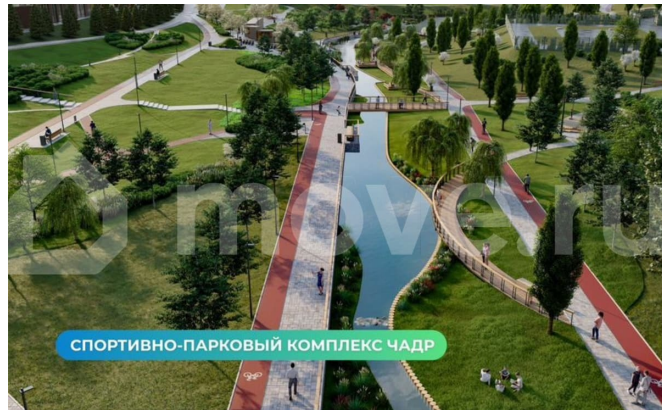

🕒 Создано: 09.03.2026 в 02:14

🔄 Обновлено: 01.04.2026 в 02:13

**Ростовская область, Ростов-на-Дону, ул.
Петренко**

8 760 000 ₺

Ростовская область, Ростов-на-Дону, ул. Петренко

Улица

[улица Петренко](#)

Квартира

Количество комнат

3

Общая площадь

82.6 м²

Этаж

9/17

Детали объекта

Тип сделки

Продам

Раздел

[Квартиры](#)

Ремонт

с отделкой

Квартира в новостройке

да

Описание

В продаже 3-комнатная квартира по цене от застройщика. Отличный вариант для большой семьи - три просторные светлые комнаты, вместительная кухня и прихожая,

для заметок