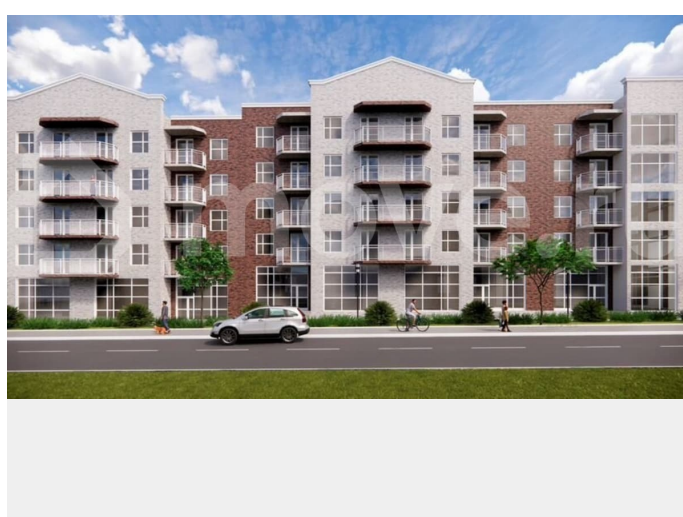

**Ростовская область, Шахты, ул.
Калинина, 10**

7 578 480 ₺

Ростовская область, Шахты, ул. Калинина, 10

Улица

[улица Калинина](#)

Квартира

Количество комнат

3

[Квартиры](#)

Квартира в новостройке

да

Описание

ЖК «Артём 2» - это уютные малоэтажные дома в г.Шахты. Отличительной особенностью является небольшое количество квартир на этаже и тихий район с развитой инфраструктурой. Здесь есть все необходимое для комфортной жизни -

для заметок

магазины, школы, детские сады и спортивные комплексы! Жители комплекса «Артём 2» могут наслаждаться не только удобным расположением, но и разнообразными услугами и развлечениями, предоставляемыми в окрестностях. В районе есть кинотеатры, кафе, рестораны, парки и многое другое, что позволяет каждому выбрать себе развлечение по душе. На первом этаже ЖК «Артём 2» расположены магазины и коммерческие помещения для жителей! Жилой комплекс «Артём 2» - это место, где можно пожить, наслаждаясь комфортом и удобством, а также полностью погрузиться в городскую жизнь, не выходя за пределы своего района. Если вы ищете место, где можно сочетать комфортное жилье и удобное расположение, то жилой комплекс «Артём 2» - отличный выбор для вас. Вас ждут: Индивидуальное отопление с установленным 2-х контурным котлом Предчистовая отделка квартиры (стяжка + штукатурка + электрика) Продуманные планировки с большими кухнями-гостиными Оставляйте заявку и получите бесплатную консультацию от специалиста отдела продаж! Вышлем расчет ипотеки и подборку подходящих вариантов бесплатно за 10 минут!