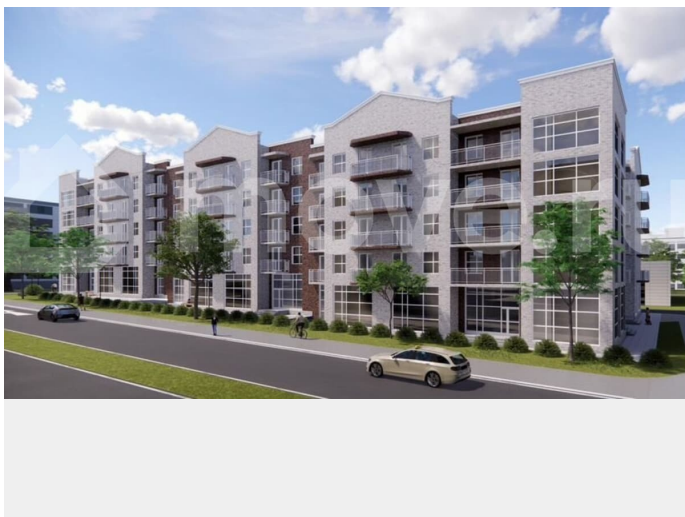

**Ростовская область, Шахты, ул.
Калинина, 10**

7 578 480 ₺

Ростовская область, Шахты, ул. Калинина, 10

Улица

[улица Калинина](#)

Квартира

Количество комнат

3

[Квартиры](#)

Квартира в новостройке

да

Описание

ЖК «Артём 2» - это уютные малоэтажные дома в г.Шахты. Отличительной особенностью является небольшое количество квартир на этаже и тихий район с развитой инфраструктурой. Здесь есть все необходимое для комфортной жизни -

для заметок

магазины, школы, детские сады и спортивные комплексы! Жители комплекса «Артём 2» могут наслаждаться не только удобным расположением, но и разнообразными услугами и развлечениями, предоставляемыми в окрестностях. В районе есть кинотеатры, кафе, рестораны, парки и многое другое, что позволяет каждому выбрать себе развлечение по душе. На первом этаже ЖК «Артём 2» расположены магазины и коммерческие помещения для жителей! Жилой комплекс «Артём 2» - это место, где можно пожить, наслаждаясь комфортом и удобством, а также полностью погрузиться в городскую жизнь, не выходя за пределы своего района. Если вы ищете место, где можно сочетать комфортное жилье и удобное расположение, то жилой комплекс «Артём 2» - отличный выбор для вас. Вас ждут: Индивидуальное отопление с установленным 2-х контурным котлом Предчистовая отделка квартиры (стяжка + штукатурка + электрика) Продуманные планировки с большими кухнями-гостиными Оставляйте заявку и получите бесплатную консультацию от специалиста отдела продаж! Вышлем расчет ипотеки и подборку подходящих вариантов бесплатно за 10 минут!