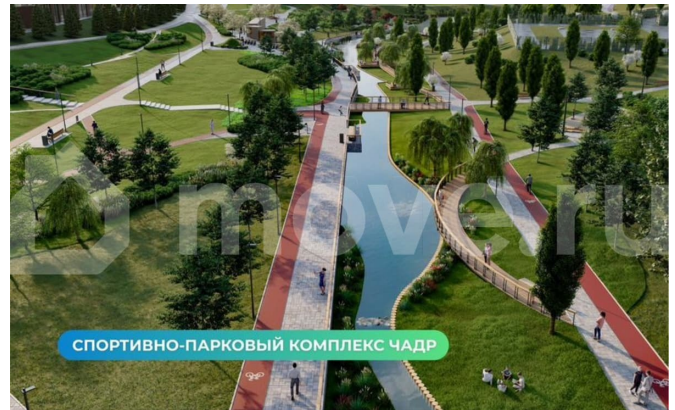

🕒 Создано: 09.03.2026 в 02:14

🔄 Обновлено: 08.04.2026 в 02:04

**Ростовская область, Ростов-на-Дону, ул.
Петренко**

8 750 000 ₺

Ростовская область, Ростов-на-Дону, ул. Петренко

Улица

[улица Петренко](#)

Квартира

Количество комнат

3

Общая площадь

83 м²

Этаж

14/17

Детали объекта

Тип сделки

Продам

Раздел

[Квартиры](#)

Ремонт

с отделкой

Квартира в новостройке

да

для заметок

Описание

В продаже 3-комнатная квартира по цене от застройщика. Отличный вариант для большой семьи - три просторные светлые комнаты, вместительная кухня и прихожая,