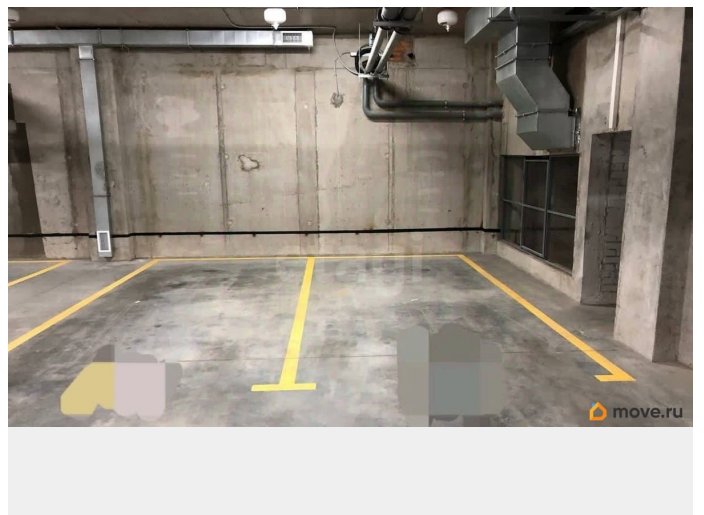

комплексе с приватной атмосферой.

Дополнительно оплачивается комиссия с покупателя. Код пользователя: 147204 Номер в базе: 12148408