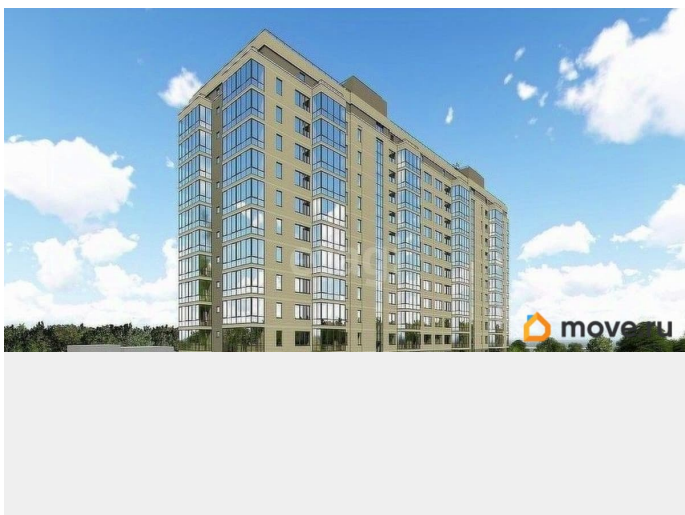

комплексе с приватной атмосферой.

Дополнительно оплачивается комиссия с покупателя. Код пользователя: 147204 Номер в базе: 12148408