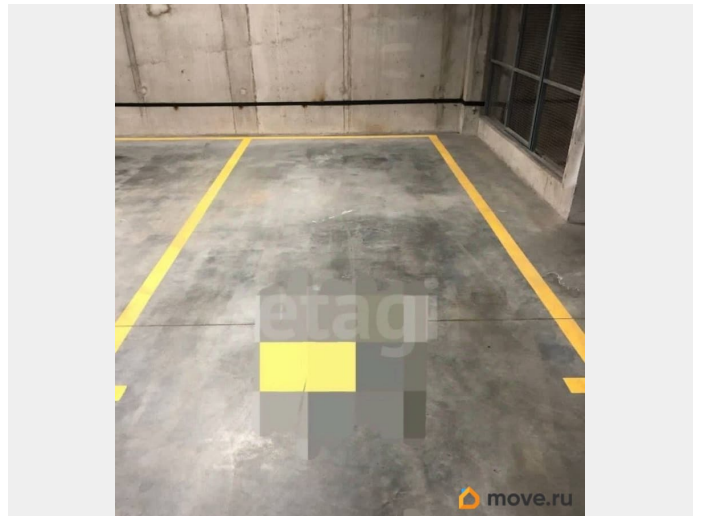

комплексе с приватной атмосферой.

Дополнительно оплачивается комиссия с покупателя. Код пользователя: 147204 Номер в базе: 12148408