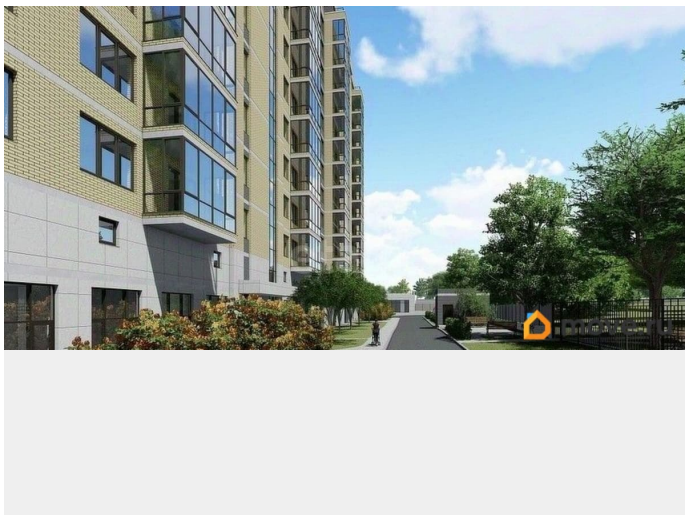

комплексе с приватной атмосферой.

Дополнительно оплачивается комиссия с покупателя. Код пользователя: 147204 Номер в базе: 12148408