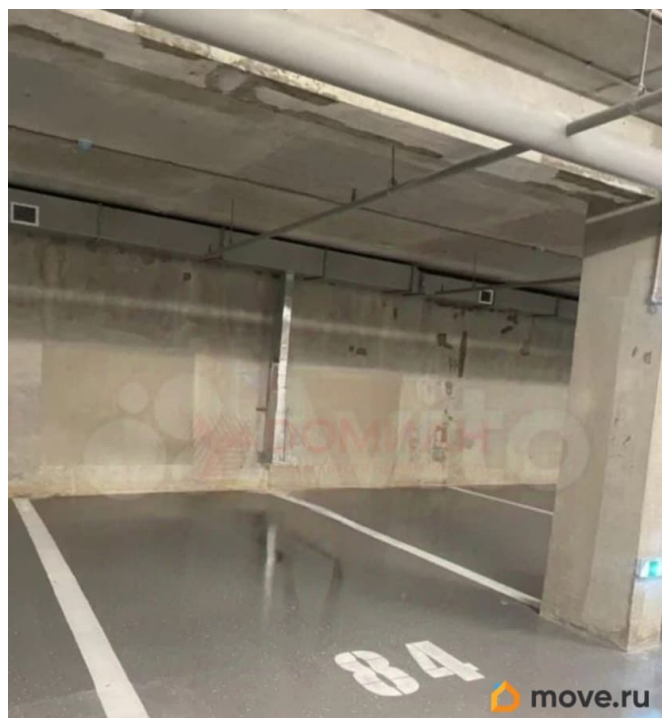

🕒 Создано: 23.10.2025 в 14:01

🔄 Обновлено: 22.03.2026 в 14:01

**Ростовская область, Ростов-на-Дону,
улица Берберовская, 26с2**

1 900 000 ₺

Ростовская область, Ростов-на-Дону, улица Берберовская,
26с2

Округ

[Ростов-на-Дону, Пролетарский район](#)

Гараж

Общая площадь

15 м²

Детали объекта

Тип сделки

Продам

Раздел

[Гаражи](#)

Описание

Продаже представлено машиноместо в ЖК Вересаево Отличное решение для удобства парковки и безопасности вашего автомобиля. Полное юридическое сопровождение и гарантия чистоты сделки! Поможем подобрать комфортную банковскую программу. Преференции банков-партнёров по ипотечным программам для наших клиентов. Звоните и записывайтесь на показ, все интересующие подробности по указанному телефону, Анна Владимировна. Дополнительно оплачивается комиссия с покупателя

<https://rnd.move.ru/objects/9290103548>

**Домиан Западный Алмаз, Домиан
Западный Алмаз**

79185514790

для заметок