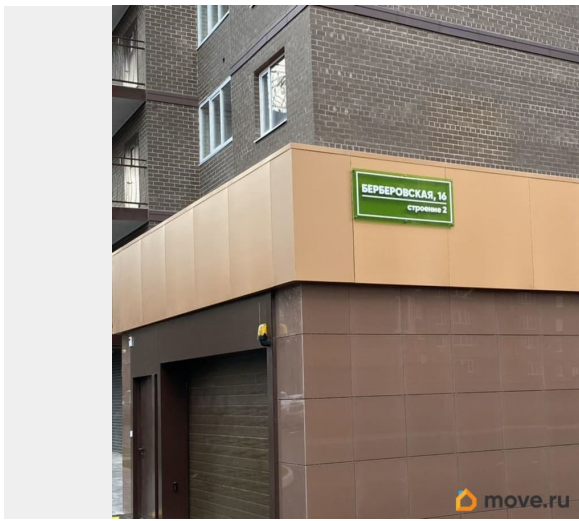

🕒 Создано: 13.02.2025 в 17:33

🔄 Обновлено: 13.02.2025 в 17:23

Собственник

79882516548

**Ростовская область, Ростов-на-Дону,
улица Берберовская, 16с2**

2 200 000 ₺

Ростовская область, Ростов-на-Дону, улица Берберовская,
16с2

Продам

Раздел

[Гаражи](#)

Описание

Продам машиноместо в подземном паркинге
в ЖК Вересаево.

Move.ru - вся недвижимость России