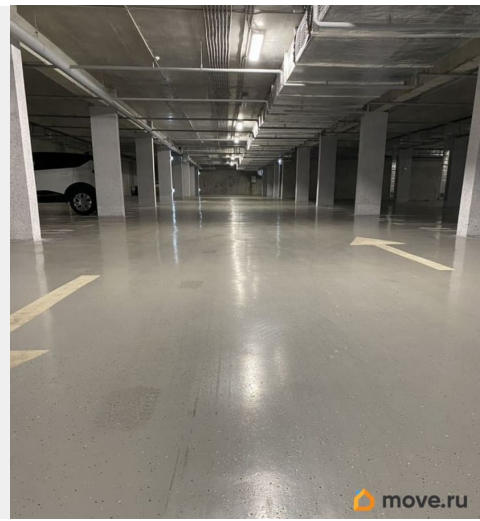

Move.ru - вся недвижимость России