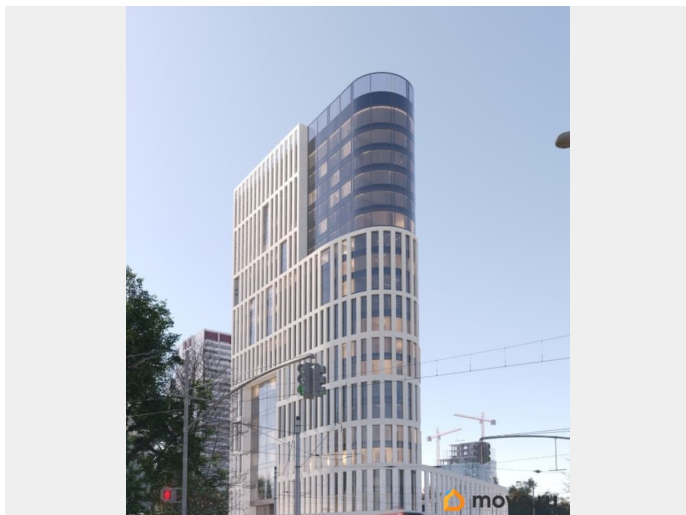

Тип сделки

Продам

Раздел

[Коммерческая недвижимость](#)

Описание

В реализации офис класса А площадью 32,1 м² на 11 этаже в современном деловом центре Фрихаус, не имеющем аналогов в Ростове-на-Дону проекте, который совмещает бизнес-кластер, отельные номера 5* и пространство для отдыха. Деловой центр «Фрихаус» — это умная концепция, которая включает в себя: - офисы класса А - бизнес-кластер для деловых встреч и мероприятий - отельные номера 5* под управлением - двухуровневый спа-комплекс с бассейном и

для заметок

фитнес центром - авторский ресторан
высокой кухни и банкетный зал -
трехуровневый паркинг на 228 мест Бизнес-
кластер нового формата оборудован 3
переговорными премиум-класса, 2
конференц-залами разного формата, 1
просторным конференц-залом на 294м2 и
коворкинг. Деловой центр Фрихаус
соответствует высоким стандартам и
высокотехнологичным инженерным
решениям и реализуется в концепции
здорового здания. Планировки соответствуют
требованиям функционального офиса: -
панорамное остекление - отделка под ключ в
нейтральных светлых тонах - возможность
обустройства мокрой точки. ДЦ «Фрихаус»
расположен в историческом центре города в
непосредственной близости от вокзальной
площади с внутренним трафиком более 2000
человек ежедневно. Идеальная транспортная
доступность: • 5 мин. Авто и жд вокзал
Ростов-Главный • 7 мин. Администрация
города • 7 мин. Речной вокзал • 15 мин.
Выставочный центр ДонЭкспоцентр Срок
ввода в эксплуатацию 2 квартал 2027г.
Самые выгодные условия приобретения на
Старте продаж. Надежная инвестиция с
доходностью до 15% годовых.