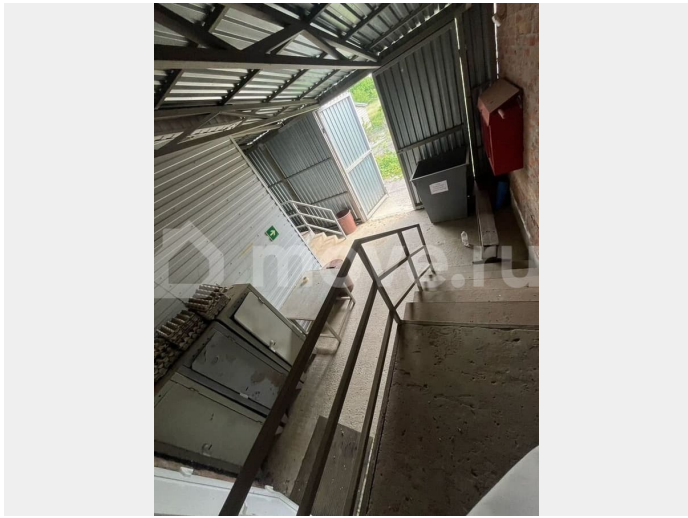

для заметок

Выделен, сертифицирован и подготовлен к инкубированию пусковой объект, на котором смонтировано уличное освещение, установлена автономная охранная сигнализация, проведено водоснабжение, подключены интернет и телефония, развернута локальная компьютерная сеть. Территория фермы огорожена. Все оборудование для инкубатория и птичника новое: 1. Инкубатор выводной ИУВ-Ф-15-32; 2. Инкубатор предварительный ИУП-Ф-45-32; 3. Система МКО 1.1 для поддержания, управления и контроля микроклиматом в инкубационных камерах в автоматическом режиме производства ООО «Сеганэл»; 4. Оборудование дезинфекционной камеры ОДК-Ф-20; 5. доп. инкубатор: Организована возможность увеличения объемов инкубирования - Инкубатор выводной ИУВ-Ф-15-32 – 4 шт. - Инкубатор предварительный ИУП-Ф-45-32 -12 шт. (необходимо установить «автоматику» для поддержания, управления и контроля микроклиматом в камерах в автоматическом режиме и произвести электроподключение данного оборудования). ?Птичник для напольного содержания птицы оборудован зональной системой освещения, регулируемой инфракрасной электрической системой отопления, инфракрасными электрическими брудерами, поперечной системой вентиляции с возможностью регулирования интенсивности проветривания по длине птичника. ?Обустроена и лицензирована новая скважина для подачи воды. Проведены необходимые анализы воды и воздуха, получены подтверждения их надлежащего качества. Своя вода (скважина), 2 трансформатора по 450КВ каждый. Асфальтированный подъезд. Схема фермы по инкубированию и подращиванию птицы