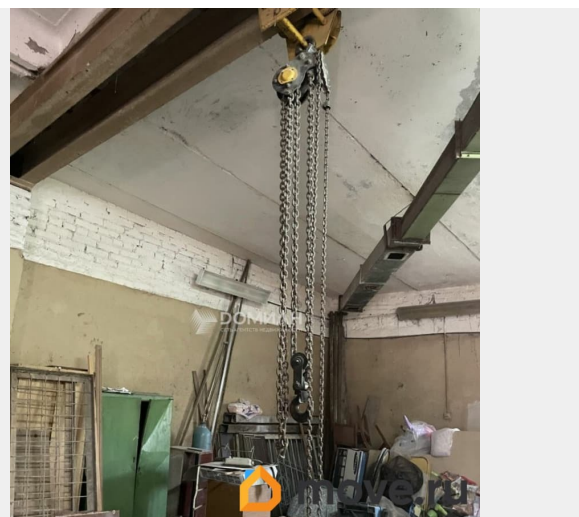

помещение для вашего бизнеса! Звоните и записывайтесь на просмотр!