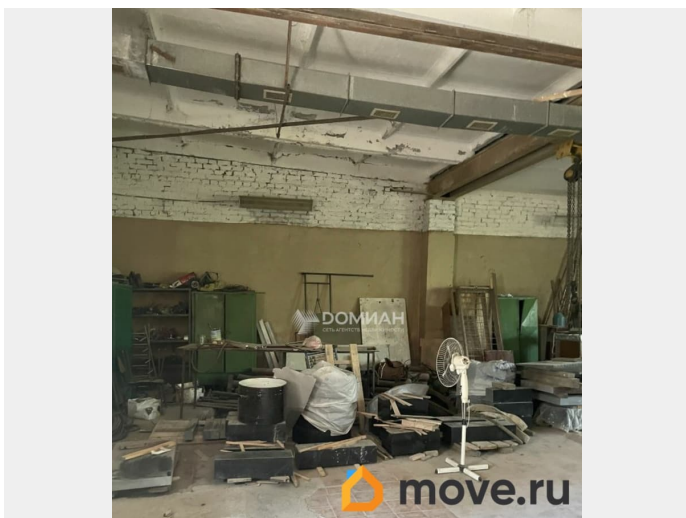

помещение для вашего бизнеса! Звоните и записывайтесь на просмотр!