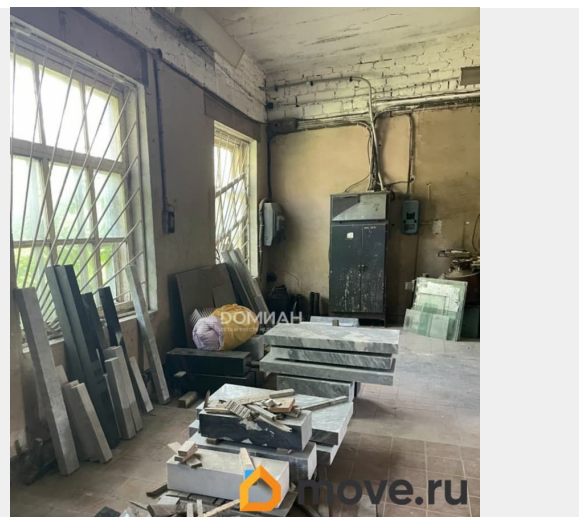

помещение для вашего бизнеса! Звоните и записывайтесь на просмотр!