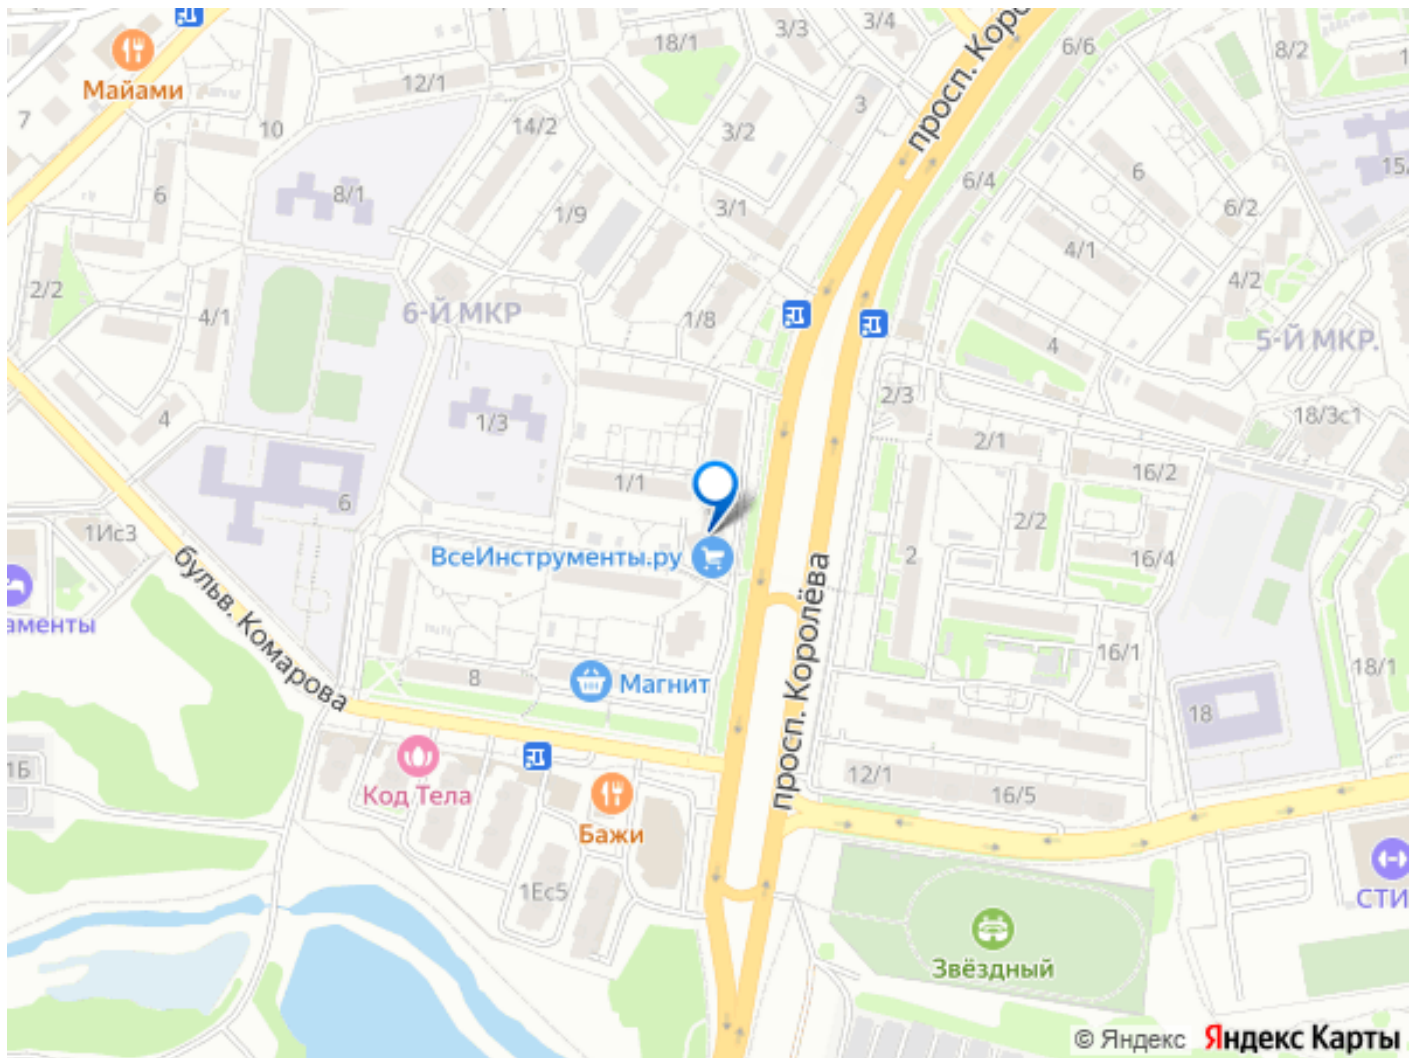

Move.ru - вся недвижимость России