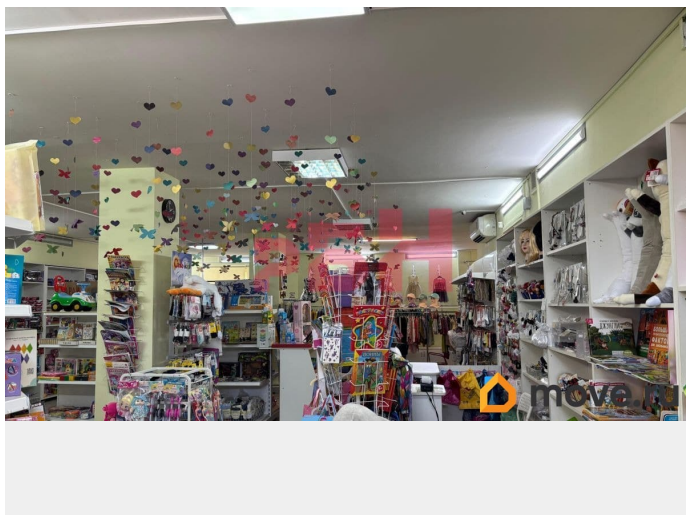

Подсобное помещение - 10, 5 м? Основной зал - 125, 6 м? Балкон - 2, 3 м? Два санузла - 2, 1 и 3, 7 м? - хорошее техническое и визуальное состояние - высота потолков 2, 85м - мощность 15 кВт, напряжение 220/380В - водоснабжение (холодная и горячая вода), отопление - централизованные - 2 сплит-системы обеспечивают комфортную температуру - вытяжная вентиляция - пожарная и охранная сигнализация, интернет Объект готов к использованию — под офис, студию, салон, медицинский или образовательный центр. Торг уместен. -----

----- По всем вопросам можете обращаться к вашему персональному менеджеру: Иванова Ирина - консультант по направлению офисные и торговые помещения -----

----- Регион Бизнес Недвижимость От собственника. Без комиссии. Специальные условия для агентов по данному объекту. Номер объекта: #1/552164/17649