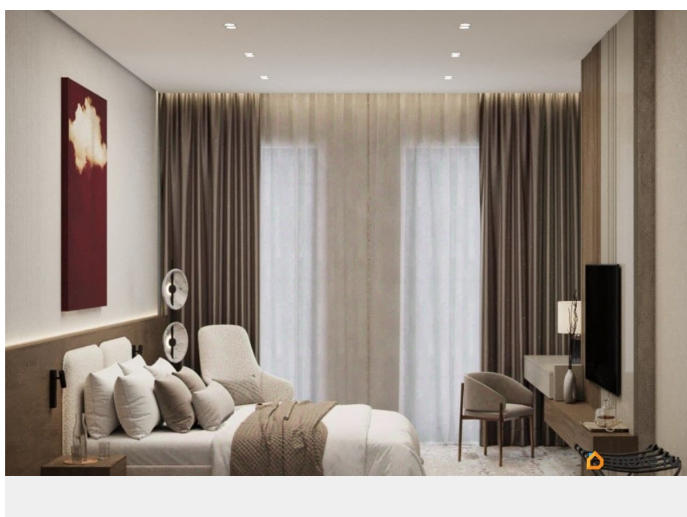

Деловой центр Фрихаус — это умная концепция, объединяющая бизнес-кластер, отельные номера 5 и премиальный сервис в одном пространстве. Комфорт и сервис уровня 5*:

- парадный вестибюль и лобби с мягкой зоной ожидания
- ресепшн и сервис 24/7
- трёхуровневая подземный паркинг на 228 мест
- камера хранения, пост охраны и видеонаблюдение
- двухуровневый SPA комплекс с бассейном и фитнес центром
- авторский ресторан высокой кухни и банкетный зал
- детская комната с присмотром.

Локация и инфраструктура: ДЦ Фрихаус располагается в историческом центре Ростова на Дону — всего в шаге от Вокзальной площади и в окружении всего необходимого для комфортной жизни и отдыха. о 5 мин. до ж/д вокзала Ростов Главный; о 7 мин. до Речного вокзала; о 3 мин. до Ростовского государственного цирка о 6 мин. центральный парк им. Горького Срок ввода в эксплуатацию — II квартал 2027 года. Не упустите шанс инвестировать в ликвидный актив с потенциалом дохода до 20% годовых.