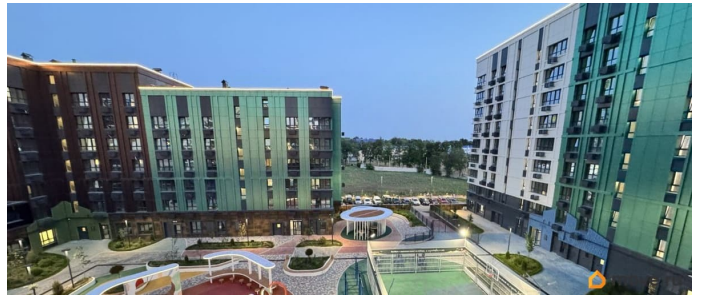

безопасности и выгодной сделки! Бесплатная помощь в кредитовании с дисконтом от банков-партнеров! Прозрачное ценообразование, оплата по результату! Спешите стать обладателем жилья вашей мечты на выгодных условиях! Объект в базе: 113339582 Специалист Светлана З. Дополнительно оплачивается комиссия с покупателя.