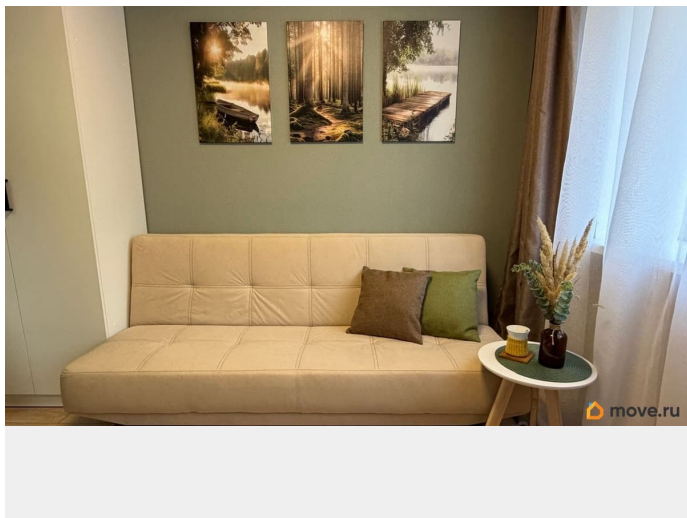

Наличный расчет. Цена обсуждается с реальными покупателями. Не важно какой большой у тебя дом- важно сколько счастья в нём! Один взрослый собственник. Без обременений. ВСЕ ЧТО НА ФОТО ОСТАЕТСЯ НОВОМУ СОБСТВЕННИКУ!!!!