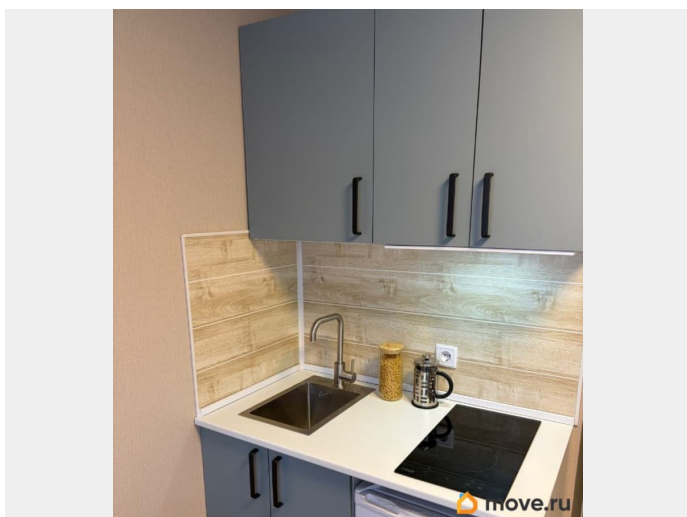

Наличный расчет. Цена обсуждается с реальными покупателями. Не важно какой большой у тебя дом- важно сколько счастья в нём! Один взрослый собственник. Без обременений. ВСЕ ЧТО НА ФОТО ОСТАЕТСЯ НОВОМУ СОБСТВЕННИКУ!!!!