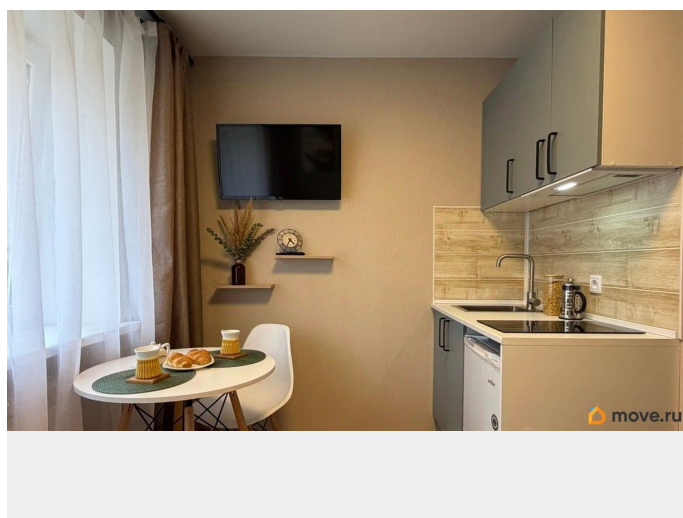

Наличный расчет. Цена обсуждается с реальными покупателями. Не важно какой большой у тебя дом- важно сколько счастья в нём! Один взрослый собственник. Без обременений. ВСЕ ЧТО НА ФОТО ОСТАЕТСЯ НОВОМУ СОБСТВЕННИКУ!!!!