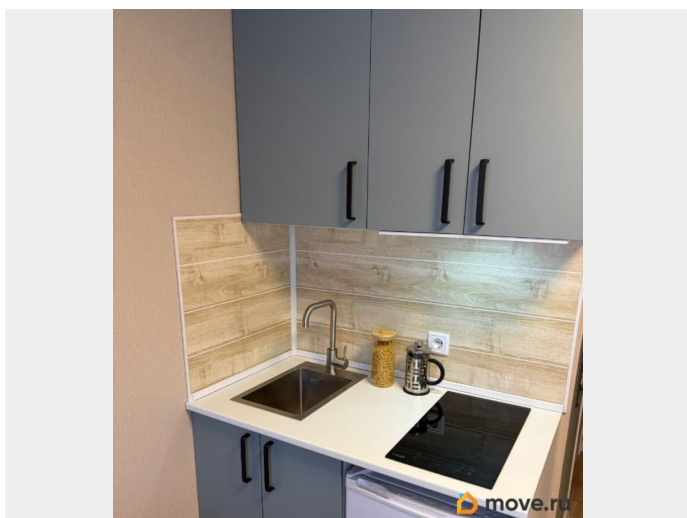

Наличный расчет. Цена обсуждается с реальными покупателями. Не важно какой большой у тебя дом- важно сколько счастья в нём! Один взрослый собственник. Без обременений. ВСЕ ЧТО НА ФОТО ОСТАЕТСЯ НОВОМУ СОБСТВЕННИКУ!!!!