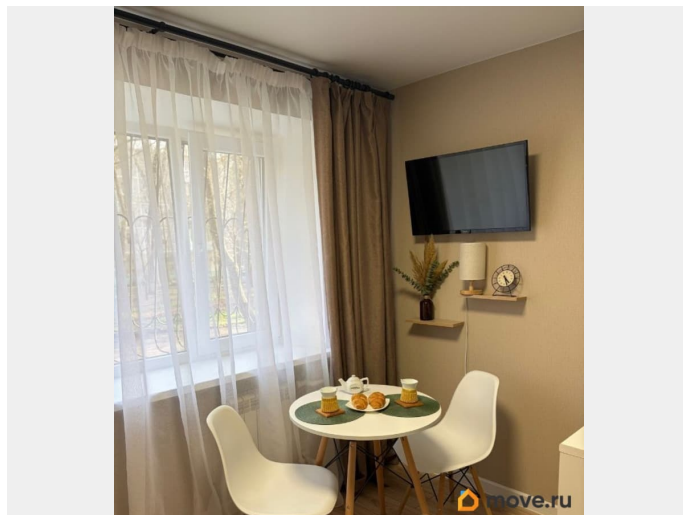

Наличный расчет. Цена обсуждается с реальными покупателями. Не важно какой большой у тебя дом- важно сколько счастья в нём! Один взрослый собственник. Без обременений. ВСЕ ЧТО НА ФОТО ОСТАЕТСЯ НОВОМУ СОБСТВЕННИКУ!!!!