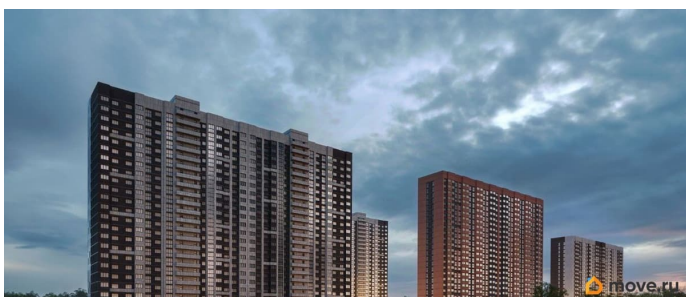

система контроля посетителей Современные умные домофоны Приобрести квартиру можно одним из способов: -субсидированная семейная ипотека от 3,5 % на весь срок - рассрочка -оплата наличными - дистанционная покупка Позвоните сейчас и забронируйте квартиру со скидкой!