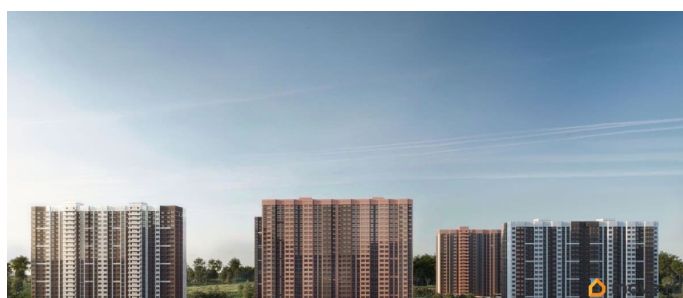

система контроля посетителей Современные умные домофоны Приобрести квартиру можно одним из способов: -субсидированная семейная ипотека от 3,5 % на весь срок - рассрочка -оплата наличными - дистанционная покупка Позвоните сейчас и забронируйте квартиру со скидкой!