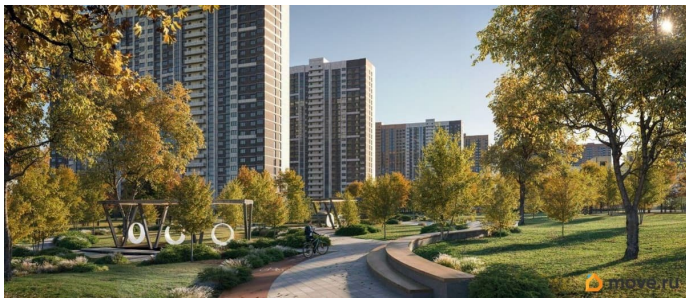

Move.ru - вся недвижимость России