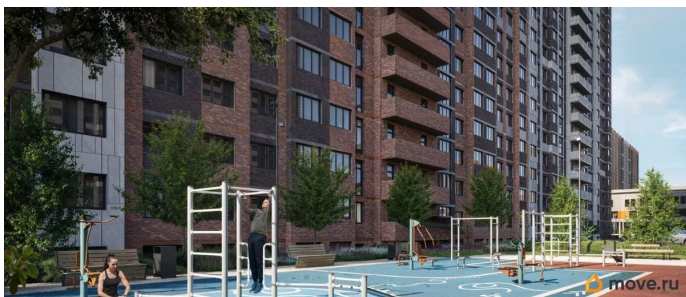

система контроля посетителей Современные умные домофоны Приобрести квартиру можно одним из способов: -субсидированная семейная ипотека от 3,5 % на весь срок - рассрочка -оплата наличными - дистанционная покупка Позвоните сейчас и забронируйте квартиру со скидкой!