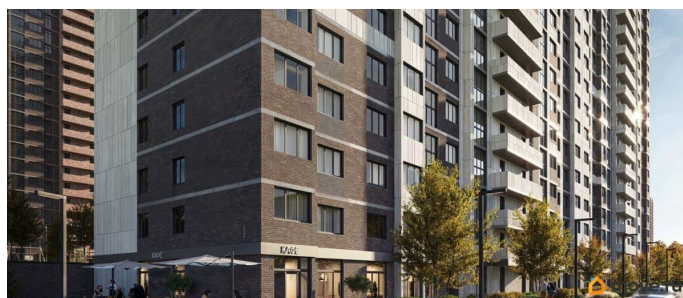

система контроля посетителей Современные умные домофоны Приобрести квартиру можно одним из способов: -субсидированная семейная ипотека от 3,5 % на весь срок - рассрочка -оплата наличными - дистанционная покупка Позвоните сейчас и забронируйте квартиру со скидкой!