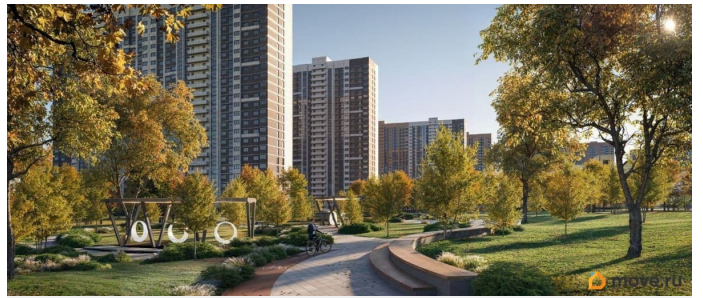

рассрочка -оплата наличными -
дистанционная покупка Позвоните сейчас и
забронируйте квартиру со скидкой!