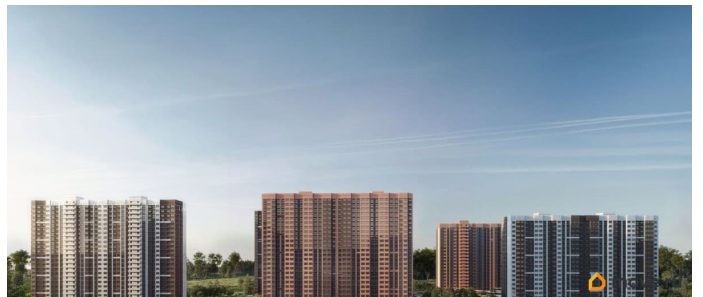

рассрочка -оплата наличными -
дистанционная покупка Позвоните сейчас и
забронируйте квартиру со скидкой!