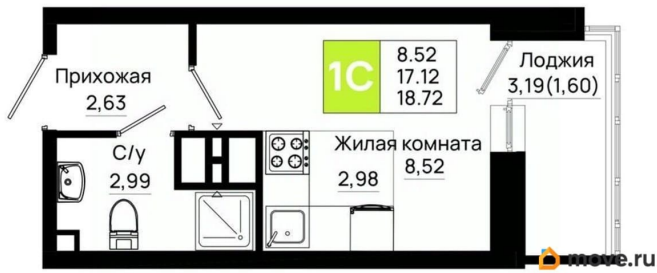

Move.ru - вся недвижимость России