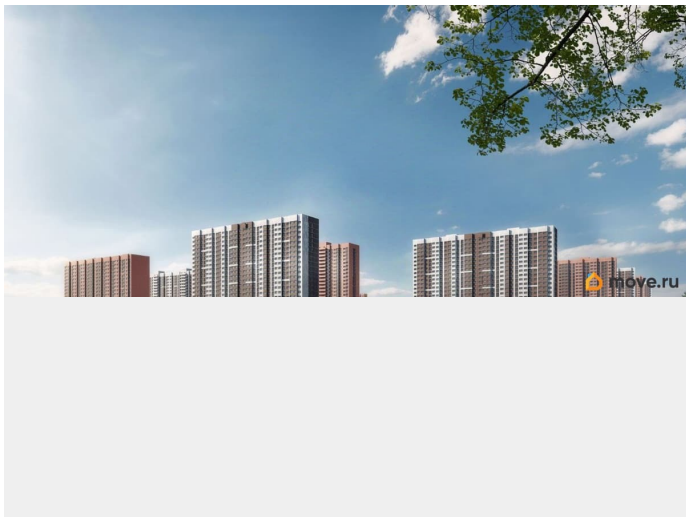

рассрочка -оплата наличными -
дистанционная покупка Позвоните сейчас и
забронируйте квартиру со скидкой!