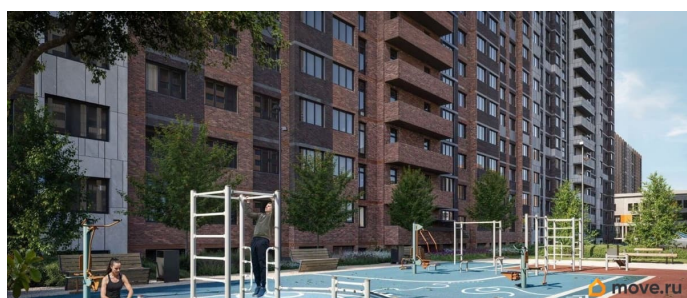

система контроля посетителей Современные умные домофоны Приобрести квартиру можно одним из способов: -субсидированная семейная ипотека от 3,5 % на весь срок - рассрочка -оплата наличными - дистанционная покупка Позвоните сейчас и забронируйте квартиру со скидкой!