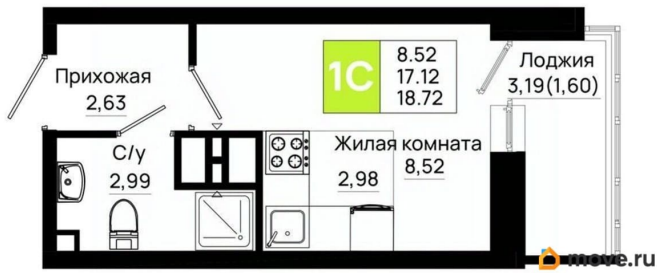

Move.ru - вся недвижимость России