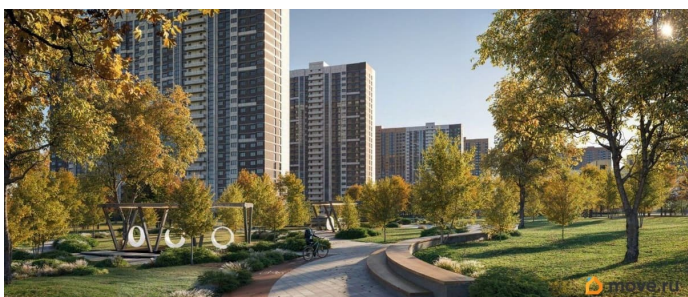

система контроля посетителей Современные умные домофоны Приобрести квартиру можно одним из способов: -субсидированная семейная ипотека от 3,5 % на весь срок - рассрочка -оплата наличными - дистанционная покупка Позвоните сейчас и забронируйте квартиру со скидкой!