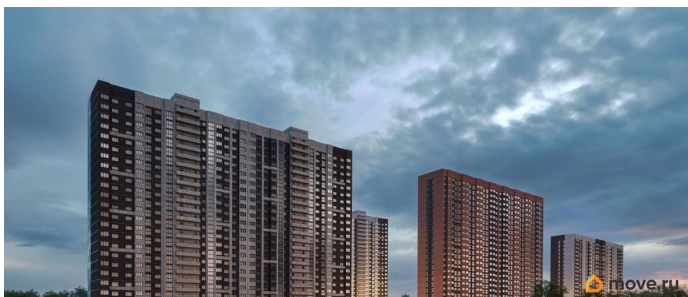

система контроля посетителей Современные умные домофоны Приобрести квартиру можно одним из способов: -субсидированная семейная ипотека от 3,5 % на весь срок - рассрочка -оплата наличными - дистанционная покупка Позвоните сейчас и забронируйте квартиру со скидкой!