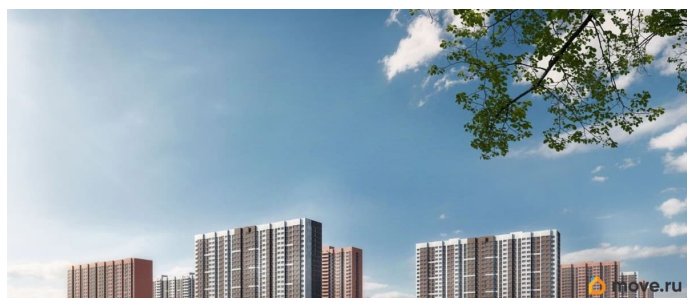

система контроля посетителей Современные умные домофоны Приобрести квартиру можно одним из способов: -субсидированная семейная ипотека от 3,5 % на весь срок - рассрочка -оплата наличными - дистанционная покупка Позвоните сейчас и забронируйте квартиру со скидкой!