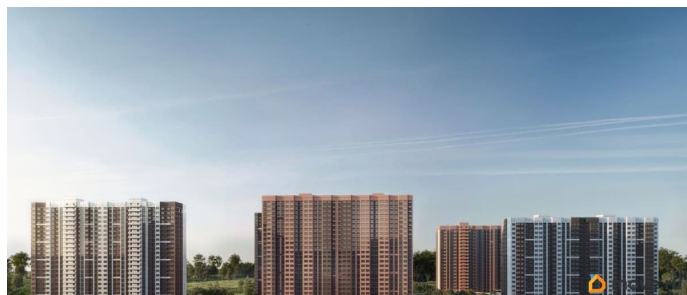

система контроля посетителей Современные умные домофоны Приобрести квартиру можно одним из способов: -субсидированная семейная ипотека от 3,5 % на весь срок - рассрочка -оплата наличными - дистанционная покупка Позвоните сейчас и забронируйте квартиру со скидкой!