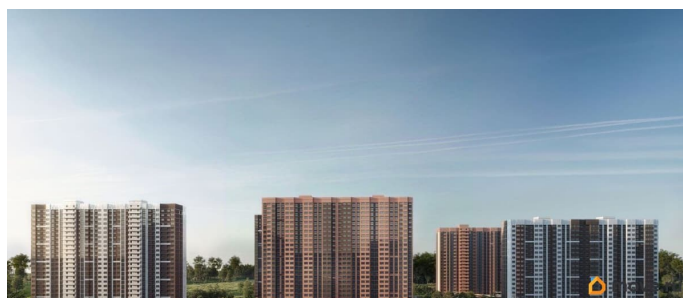

рассрочка -оплата наличными -
дистанционная покупка Позвоните сейчас и
забронируйте квартиру со скидкой!