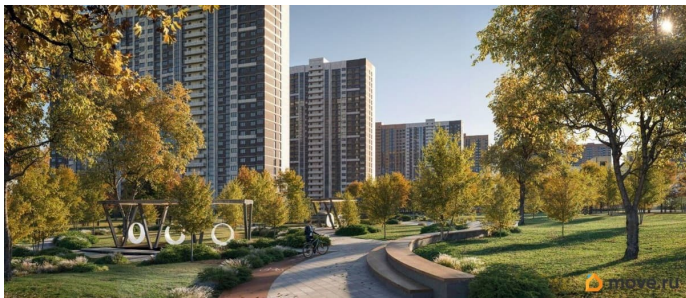

Move.ru - вся недвижимость России