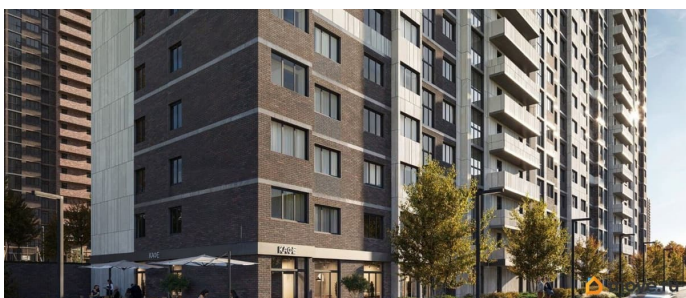

рассрочка -оплата наличными -
дистанционная покупка Позвоните сейчас и
забронируйте квартиру со скидкой!