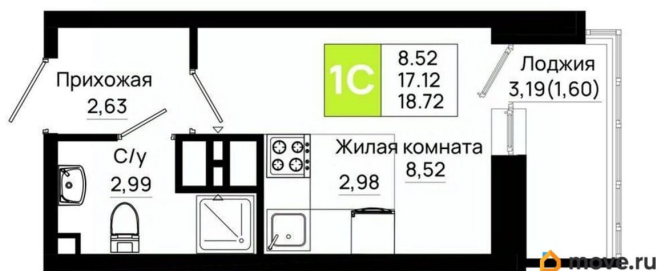

рассрочка -оплата наличными -
дистанционная покупка Позвоните сейчас и
забронируйте квартиру со скидкой!