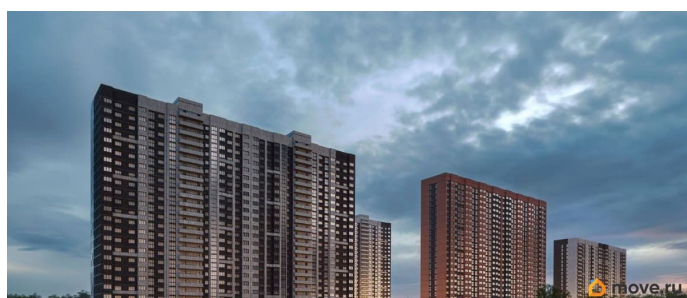

рассрочка -оплата наличными -
дистанционная покупка Позвоните сейчас и
забронируйте квартиру со скидкой!