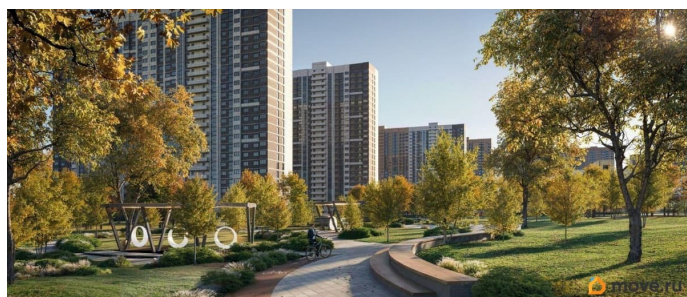

рассрочка -оплата наличными -
дистанционная покупка Позвоните сейчас и
забронируйте квартиру со скидкой!