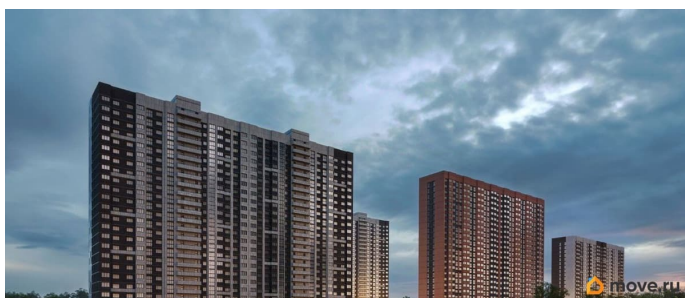

забронируйте квартиру со скидкой!