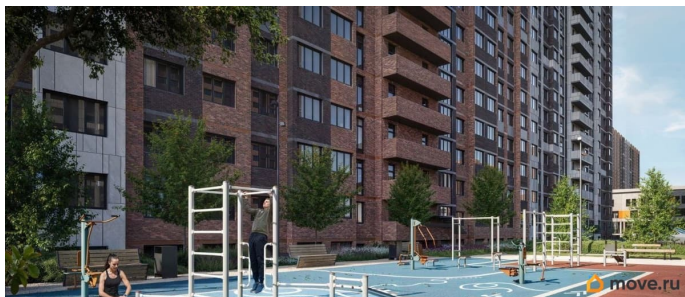

забронируйте квартиру со скидкой!