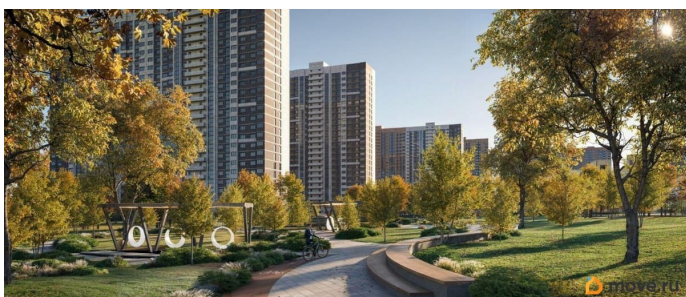

забронируйте квартиру со скидкой!