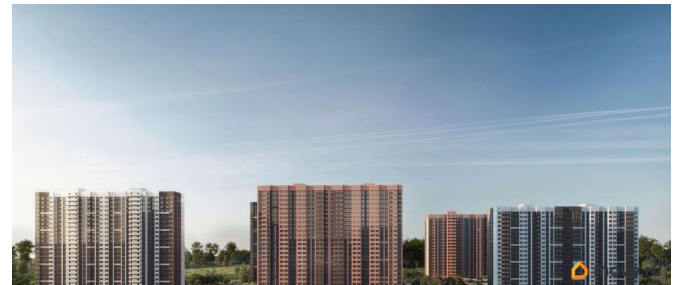

Год сдачи

4 квартал 2028 г.

Покупка в ипотеку

да

возможна ипотека, лифт

Описание

Литер 8.1, 19 этаж, 759. Жилой комплекс «Октябрь Парк» представляет собой целостную экосистему, созданную по популярной и востребованной концепции «город в городе». Его главная идея - предоставить жителям всё необходимое для полноценной жизни, учёбы, отдыха и спорта в пределах одной территории, что максимально экономит время и создаёт ощущение комфорта и самодостаточности. Ключевым преимуществом для семей становится наличие собственной школы и детских садов прямо во дворе, что решает вопрос безопасности и ежедневной логистики. Развитая инфраструктура в шаговой доступности - магазины, аптеки, салоны красоты в минуте ходьбы от дома - избавляет от рутины долгих поездок за повседневными мелочами. Заявленный класс «комфорт-плюс» подразумевает не просто жилые дома, а качественно спланированное, озеленённое и безопасное пространство с зонами для всех возрастов. Вся необходимая инфраструктура в пешей доступности

Продуманное содержание Просторные двory
Безбарьерная среда Все для детей всех возрастов
Школа на 2500 мест с бассейном
Три детских сада, общая вместимость 765 мест
Физкультурно - оздоровительный комплекс
Поликлиника Парк 5 га Сквер и аллея на территории
Детские площадки от «Айра» Спортивные площадки
Площадки для выгула собак + лапомойки
Подземный и наземный паркинг
Зарядные станции для электромобилей
Видеонаблюдение Умная система контроля посетителей
Современные умные домофоны