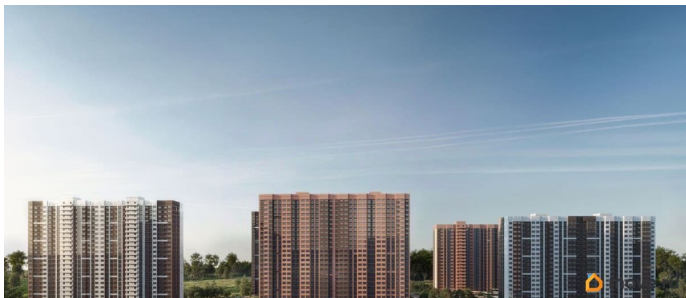

забронируйте квартиру со скидкой!