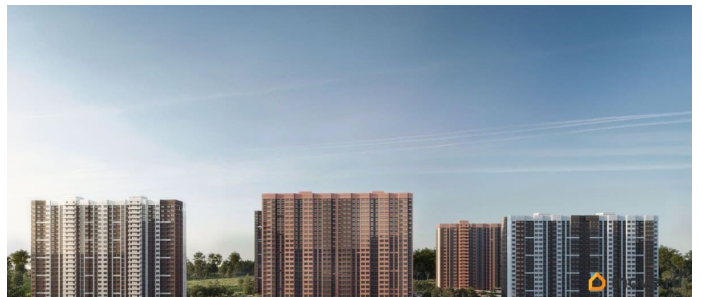

система контроля посетителей Современные умные домофоны Приобрести квартиру можно одним из способов: -субсидированная семейная ипотека от 3,5 % на весь срок - рассрочка -оплата наличными - дистанционная покупка Позвоните сейчас и забронируйте квартиру со скидкой!