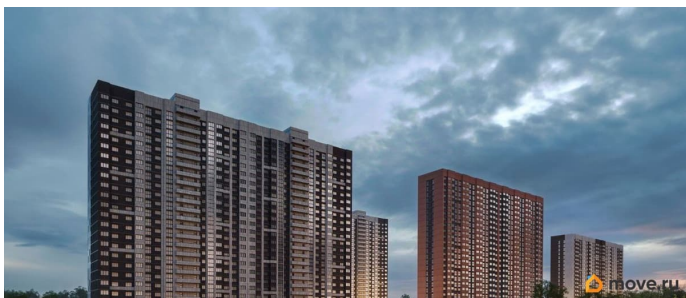

система контроля посетителей Современные умные домофоны Приобрести квартиру можно одним из способов: -субсидированная семейная ипотека от 3,5 % на весь срок - рассрочка -оплата наличными - дистанционная покупка Позвоните сейчас и забронируйте квартиру со скидкой!