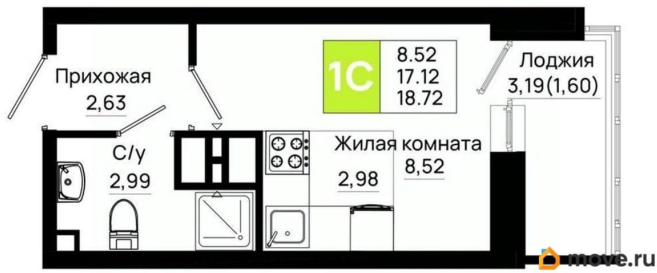

Move.ru - вся недвижимость России