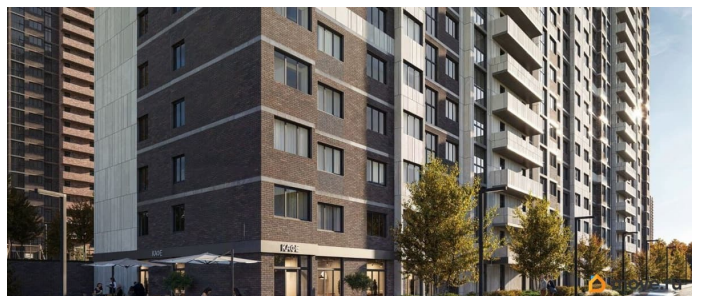

система контроля посетителей Современные умные домофоны Приобрести квартиру можно одним из способов: -субсидированная семейная ипотека от 3,5 % на весь срок - рассрочка -оплата наличными - дистанционная покупка Позвоните сейчас и забронируйте квартиру со скидкой!